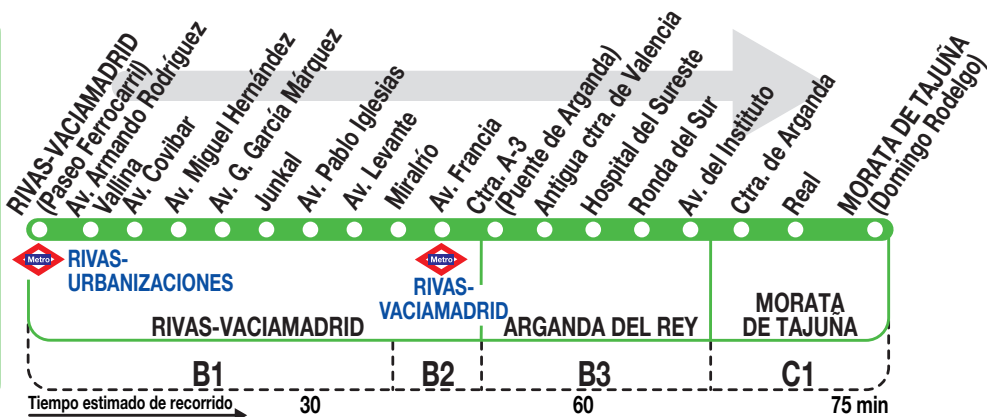

## Arganda (Hospital) - Morata de Tajuña

### Horarios de salida de Rivas-Vaciamadrid (Paseo Ferrocarril)

110620

**Lunes a viernes laborables**

(Vigente todo el año)

6:	7:	8:	9:	10:	11:	12:	13:	14:	15:	16:	17:	18:	19:	20:	21:			
40	30	20	15	00	10	20	30	10	05	15	25	35	05	35	00			
					35					45								

### Servicio Morata de Tajuña - Perales de Tajuña

**Lunes a viernes laborables**

(Vigente todo el año)

A	9:25	13:25	14:35	18:55
---	------	-------	-------	-------

**LV** LA VELOZ, S.A. Calle Tuerca, 2 y 4  
RIVAS-VACIAMADRID 28522. MADRID