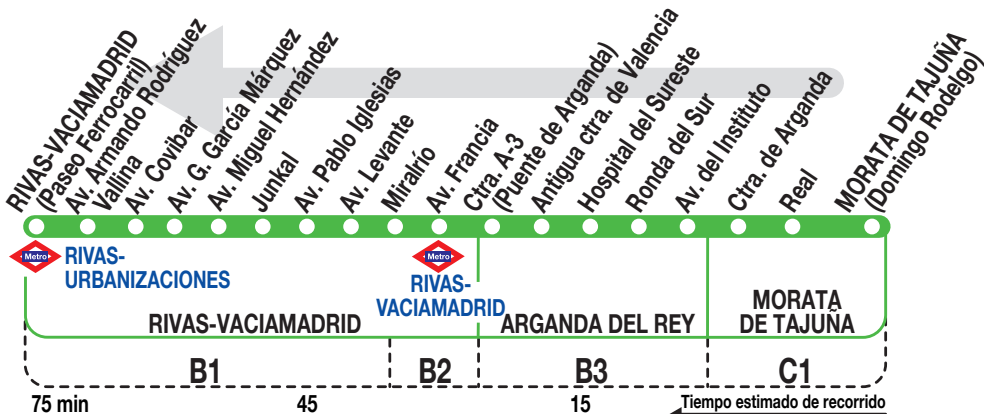

330

Arganda
(Hospital) -
Rivas-
Vaciamadrid

Horarios de salida de Morata de Tajuña (Calle Domingo Rodelgo)

110620

Lunes a
viernes
laborables

(Vigente todo el año)

	7:	8:		10:	11:	12:	13:		15:	16:	17:	18:	19:	20:	21:	22:	
	00	40		00	10	20	05		05	15	25	15	25	15	45	15	
	50			25			55		35		55		45				

Sábados
laborables,
domingos
y festivos

(Vigente todo el año)

	8:	9:	10:		12:	13:	14:	15:		17:		19:	20:		22:	
	15	30	45		00	15	30	45		00		30	45		00	

Servicio Perales de Tajuña - Morata de Tajuña

Lunes a
viernes
laborables