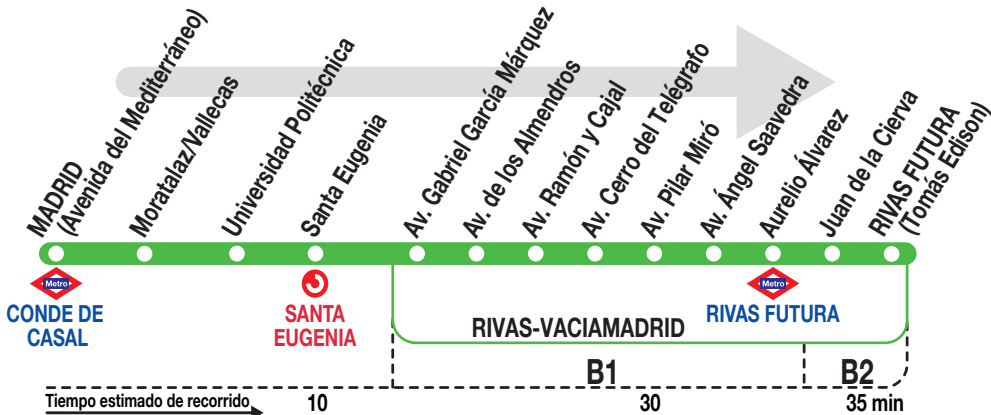

331

Rivas (Sta. Mónica)- Rivas Futura

Horarios de salida de Madrid (Conde de Casal)

101218

Lunes a
viernes
laborables

(Vigente de 1 de septiembre a 15 de julio)

De	6:15	a	22:11	entre	12 - 14	minutos
A	22:30		22:57		23:25	0:07 0:30

Los días lectivos hay un servicio a las 7:50 entre I.E.S. Las Lagunas - I.E.S. Antares.

(Vigente de 16 de julio a 31 de agosto)

De	6:18	a	0:36	cada	18	minutos
----	------	---	------	------	----	---------

Sábados
laborables,
domingos
y festivos

(Vigente todo el año)

De	6:24	a	1:00	cada	36	minutos
----	------	---	------	------	----	---------

LV LA VELOZ, S.A. Calle Tuerca, 2 y 4
RIVAS-VACIAMADRID 28522. MADRID