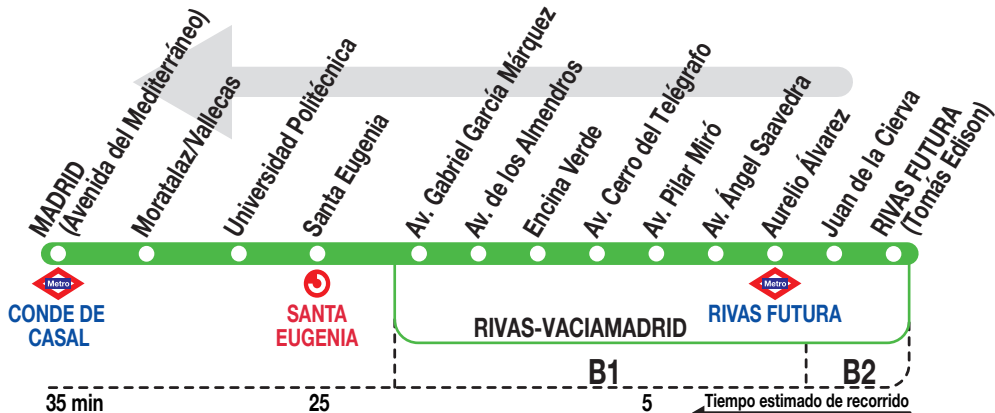

## Madrid (Conde de Casal)

### Horarios de salida de Rivas Futura (Conde Tomás Edison)

101218

Lunes a  
viernes  
laborables

(Vigente de 1 de septiembre a 15 de julio)

De 5:21 a 21:15 entre 12 - 14 minutos

A 21:34 22:04 22:34 23:04 23:34