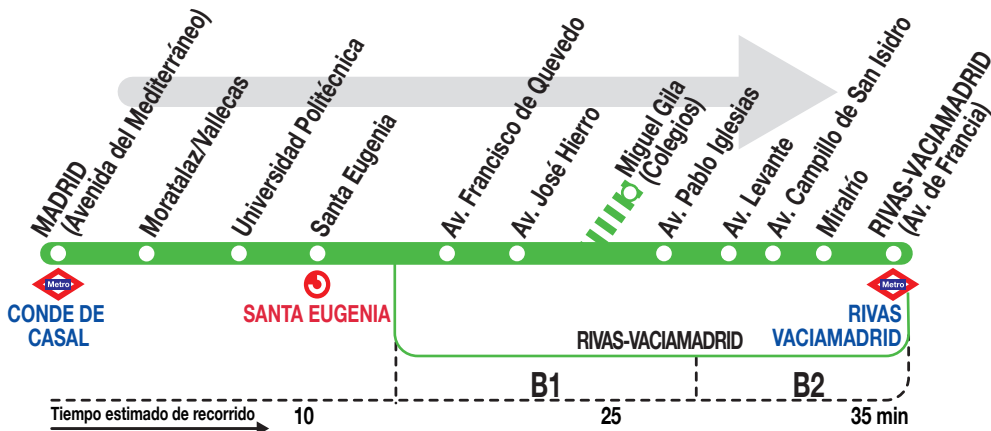

332

Rivas Pueblo

Horarios de salida de Madrid (Avenida del Mediterráneo)

160719

Lunes a
viernes
laborables

(Vigente de 1 de septiembre a 15 de julio)

De	6:12	a	19:04	entre	12 - 16	minutos
De	19:23	a	22:14	cada	19	minutos
De	22:46	a	0:22	cada	32	minutos

Notas:

De lunes a viernes lectivos los servicios de las 14:16 y 14:28 pasan por los colegios de la calle Miguel Gila.

LV LA VELOZ, S.A. Calle Tuerca, 2 y 4
RIVAS-VACIAMADRID 28522. MADRID
Tel: 91 409 76 02