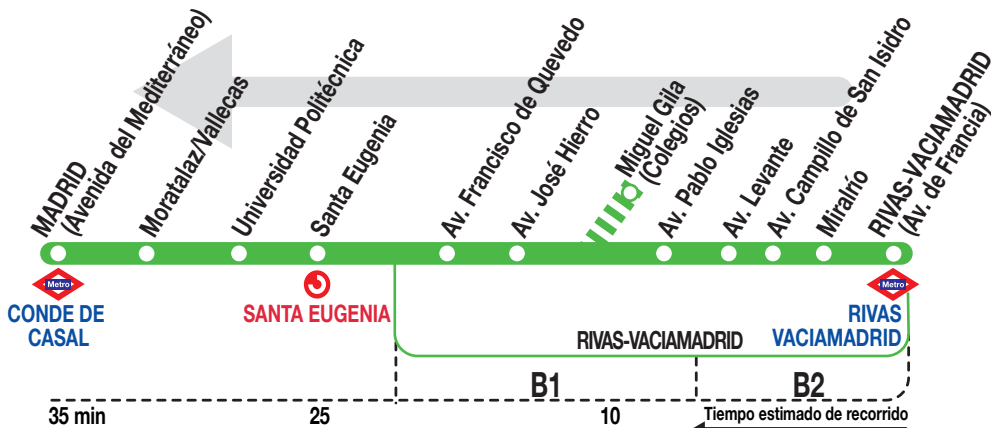

332

Madrid (Conde de Casal)

Horarios de salida de Rivas-Vaciamadrid (Avenida de Francia)

160719

Lunes a
viernes
laborables

(Vigente de 1 de septiembre a 15 de julio)

De	5:24	a	18:16	entre	12 - 16	minutos
De	18:35	a	21:26	cada	19	minutos
De	21:58	a	23:34	cada	32	minutos

Notas:

De lunes a viernes lectivos los servicios de las 8:00 y 8:16 pasan por los colegios de la calle Miguel Gila.

LV LA VELOZ, S.A. Calle Tuerca, 2 y 4
RIVAS-VACIAMADRID 28522. MADRID
Tel: 91 409 76 02