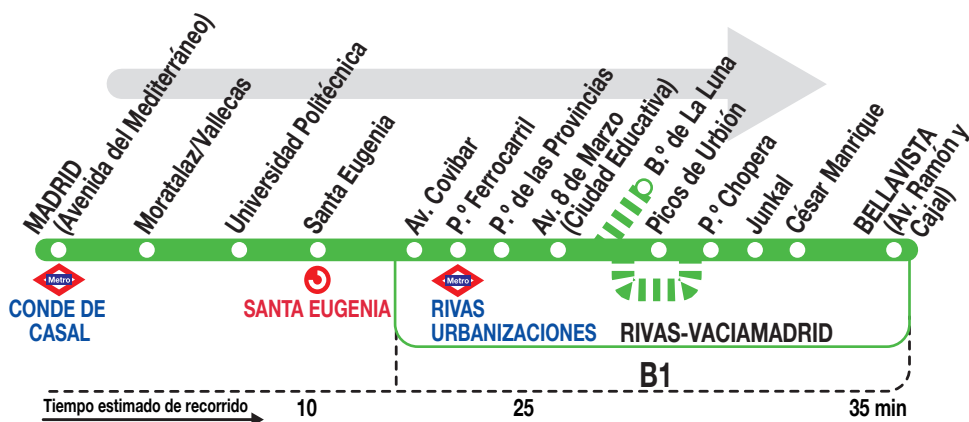

333

Rivas (Bellavista)

Horarios de salida de Madrid (Avenida del Mediterráneo)

150220

(Vigente de 1 de septiembre a 15 de julio)

De 6:24 a 23:10 entre 12 - 14 minutos

A 23:30 24:00

Los servicios de las 18:02 y 18:58 pasan por el barrio de La Luna y no por la c. Picos de Urbión.

Los servicios de las 7:24, 8:24, 12:30, 14:04 y 15:52, en días lectivos, pasan por el CEIP Rafael Alberti.

(Servicios sólo días lectivos)

8:00 entre Est. Rivas-Urbanizaciones - P.º Provincias - IES Duque de Rivas.

8:15 entre Est. Rivas-Urbanizaciones - CEM Hipatia - IES Duque de Rivas.

14:30 entre CEM Hipatia - IES Duque de Rivas.

(Vigente de 16 de julio a 31 de agosto)

A 6:24

De 6:45 a 0:45 cada 18 minutos

Los servicios de las 18:09 y 19:03 pasan por el barrio de La Luna.