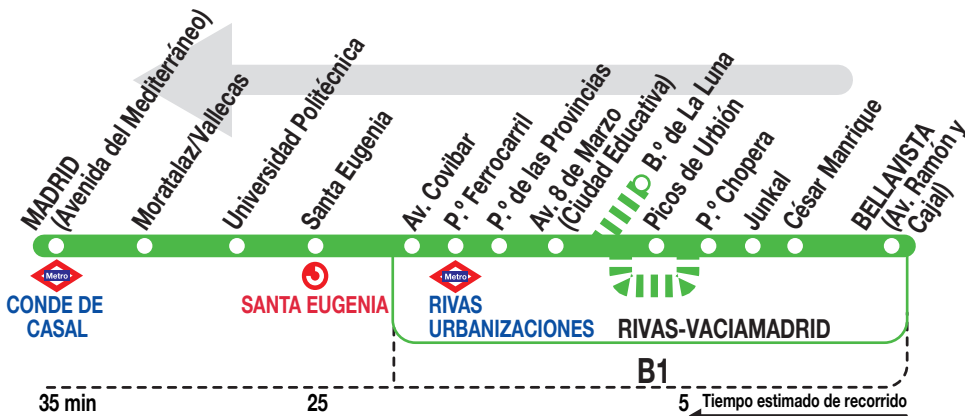

## Madrid (Conde de Casal)

### Horarios de salida de Rivas (Avenida Ramón y Cajal)

150220

Lunes a  
viernes  
laborables

(Vigente de 1 de septiembre a 15 de julio)

De 5:30 a 22:14 entre 12 - 14 minutos

A 22:35 23:05

Los servicios de las 6:30 y 7:06 pasan por el barrio de La Luna y no por la c. Picos de Urbión.

(Vigente de 16 de julio a 31 de agosto)

A 5:30

De 5:51 a 23:51 cada 18 minutos

Los servicios de las 6:27 y 7:03 pasan por el barrio de La Luna.

Sábados  
laborables,  
domingos  
y festivos

(Vigente todo el año)

De 5:30 a 23:30 cada 36 minutos

A 0:10

Todos los servicios pasan por el barrio de La Luna.

**LV** LA VELOZ, S.A. Calle Tuerca, 2 y 4  
RIVAS-VACIAMADRID 28522. MADRID

Tel: 91 409 76 02