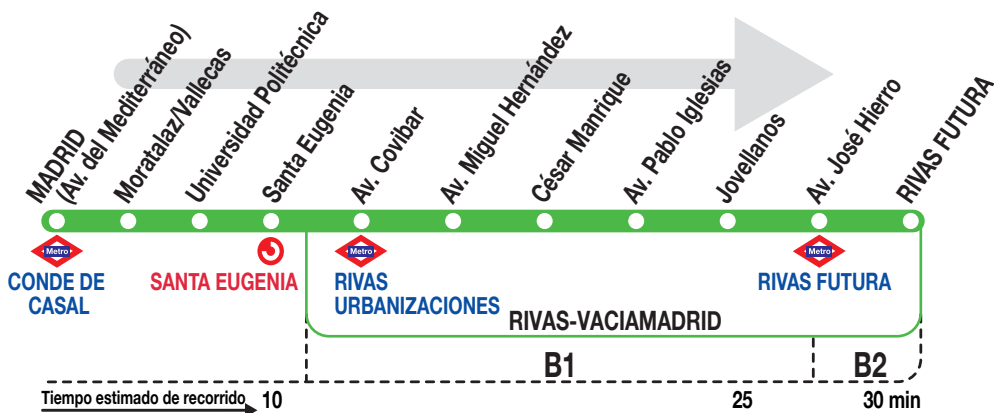

## Rivas Urb. - Rivas Futura

### Horarios de salida de Madrid (Avenida del Mediterráneo)

160719

Lunes a  
viernes  
laborables

(Vigente de 1 de septiembre a 15 de julio)

De 6:21 a 22:17 entre 12 - 14 minutos

De 22:36 a 1:06 cada 25 minutos

(Vigente de 16 de julio a 31 de agosto)

De 6:24 a 0:24 cada 18 minutos

A 0:48

Sábados  
laborables,  
domingos  
y festivos

(Vigente todo el año)

De 6:06 a 1:18 cada 36 minutos

**LV** LA VELOZ, S.A. Calle Tuerca, 2 y 4  
RIVAS-VACIAMADRID 28522. MADRID