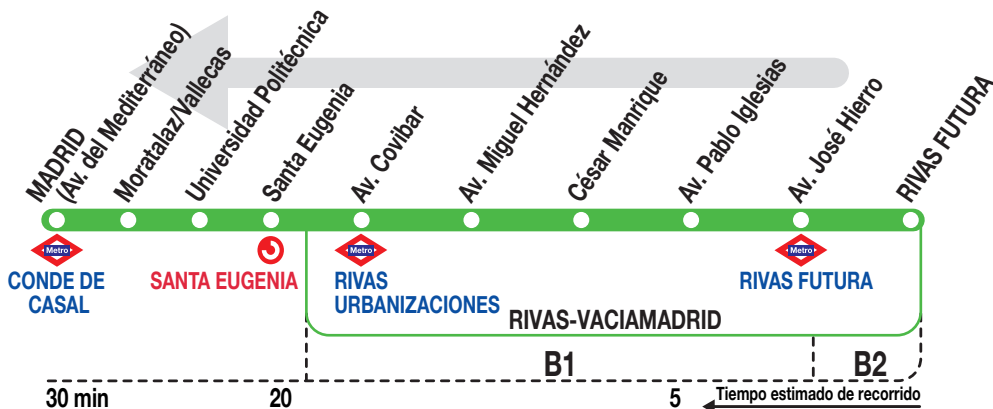

334

Madrid (Conde de Casal)

160719

Horarios de salida de Rivas Futura

(Vigente de 1 de septiembre a 15 de julio)

De **5:27** a **22:21** entre **12 - 14** minutos

De **21:46** a **0:16** cada **25** minutos