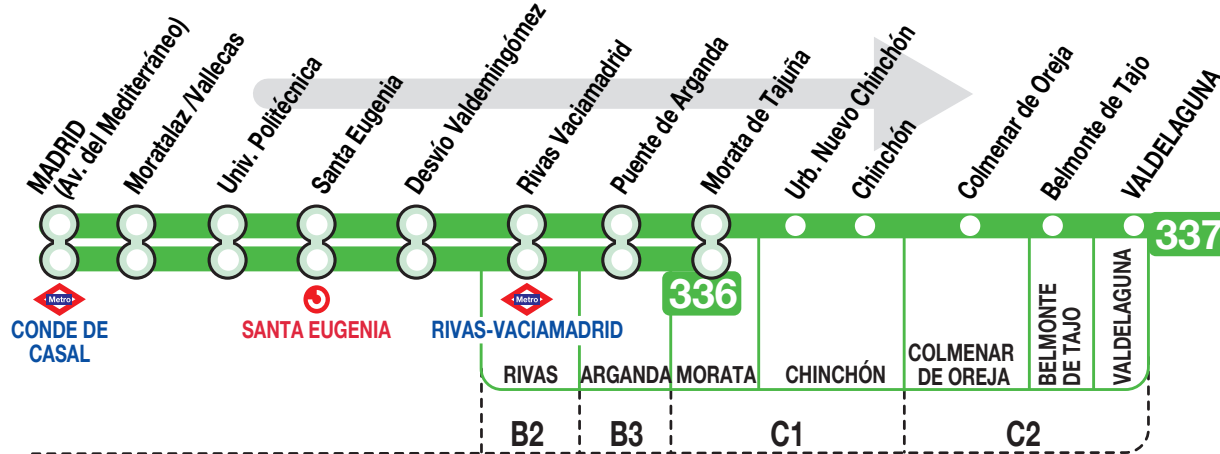

336

Morata de Tajuña

337

Chinchón - Valdelaguna

040720

Horarios de paso aproximado

	MADRID	Morata de Tajuña	Nuevo Chinchón	Chinchón	Colmenar de Oreja	Belmonte del Tajo	VADELAGUNA
--	--------	------------------	----------------	----------	-------------------	-------------------	------------