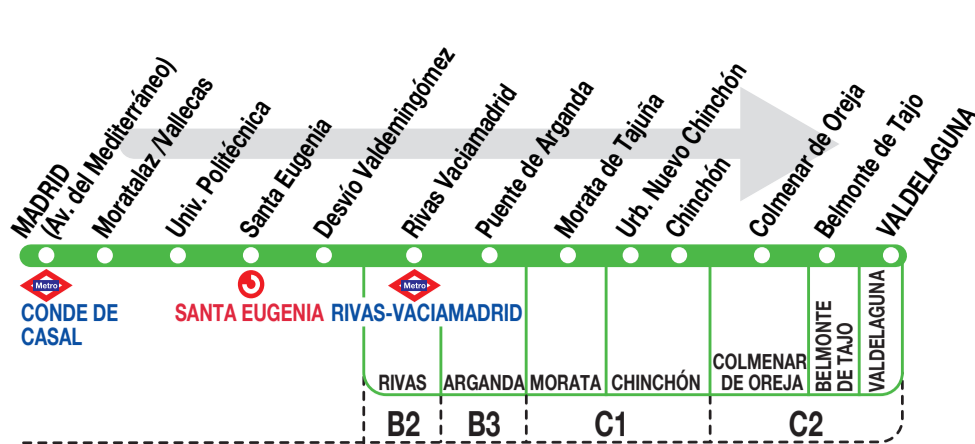

337

Chinchón - Valdelaguna

Horarios de paso aproximado

MADRID	Morata de Tajuña	Nuevo Chinchón	Chinchón	Colmenar de Oreja	Belmonte del Tajo	VALDELAGUNA
--------	------------------	----------------	----------	-------------------	-------------------	-------------