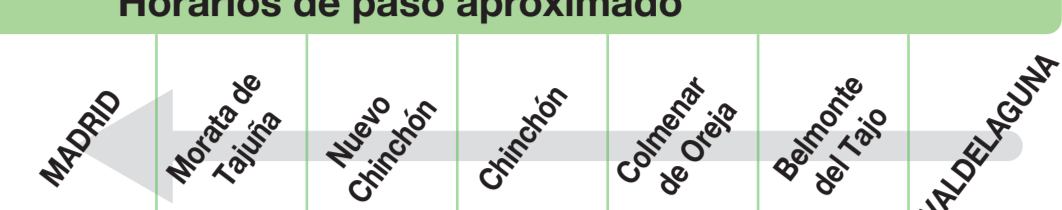

Noches de sábados y domingos o festivos que sean vísperas de festivos

Notas

(Vigente de 1 de septiembre a 31 de julio)

MADRID	Morata de Tajuña	Nuevo Chinchón	Chinchón	Colmenar de Oreja	Belmonte del Tajo	VALDELAGUNA
6:40	←	←	←	5:40	----	----
7:00	←	6:15	6:10	6:00	----	----
7:07	←	←	←	6:07	5:57	5:50
7:10	6:30	6:20	6:15	6:05	----	----
7:30	←	6:45	6:40	6:30	6:20	----
7:40	7:00	6:45	6:40	6:30		6:20
8:15	←	7:30	7:25	7:15	----	----
8:20	7:40	7:30	7:25	7:15	7:07	7:00
8:25	7:45	7:35	7:30	7:20	----	----
8:45	←	7:55	7:50	7:40	----	----
8:50	8:10	8:00	7:55	7:45	7:37	7:30
9:50	←	9:00	8:55	8:45	8:37	8:30
9:55	9:15	9:05	9:00 ^v	----	----	----
9:55	9:15	9:05	9:00	8:50	----	----
10:50	10:10	10:00	9:55	9:45	9:37	9:30
11:50	11:10	11:00	10:55	10:45	10:37	10:30
12:50	12:10	12:00	11:55	11:45	11:37	11:30
13:50	13:10	13:00	12:55	12:45	12:37	12:30
14:35	←	14:00	13:55	13:45	13:37	13:30
15:35	←	15:00	14:55	14:45	14:37	14:30
15:55	15:15	15:05	15:00	----	----	----
16:35	←	16:00	15:55	15:45	15:37	15:30
16:55	16:15	16:05	16:00	----	----	----
17:20	16:40	16:30	16:25	16:15	----	----
17:50	17:10	17:00	16:55	16:45	16:37	16:30
18:20	17:40	17:30	17:25	17:15	----	----
18:50	18:10	18:00	17:55	17:45	17:37	17:30
19:25	18:45	18:30	18:25	18:15	18:07	18:00
19:50	19:10	19:00	18:55	18:45	18:37	18:30
20:20	19:40	19:30	19:25	19:15	----	----
20:50	20:10	20:00	19:55	19:45	19:37	19:30
21:50	21:10	21:00	20:55	20:45	20:37	20:30
21:50	←	21:00	20:55	20:45	----	----
22:50	22:10	22:00	21:55	21:45	21:37	21:30