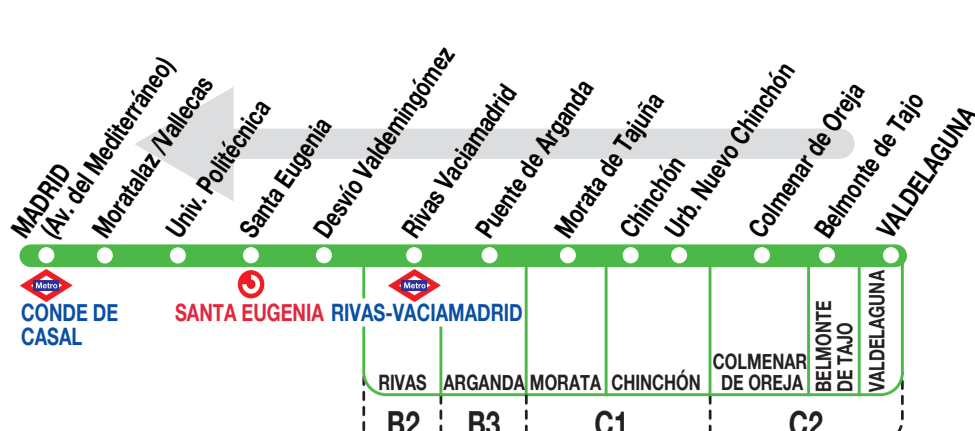

337

Madrid (Conde de Casal)

040720

Horarios de paso aproximado

Lunes a viernes laborables

Sábados laborables

Domingos y festivos

Noches de viernes y vísperas de festivos laborables

Noches de sábados y domingos o festivos que sean vísperas de festivos

Notas

(Vigente de 1 de septiembre a 31 de julio)

MADRID	Morata de Tajuña	Nuevo Chinchón	Chinchón	Colmenar de Oreja	Belmonte del Tajo	VALDELAGUNA
6:40	←	←	←	5:40	----	----
7:00	←	6:15	6:10	6:00	----	----
7:07	←	←	←	6:07	5:57	5:50
7:10	6:30	6:20	6:15	6:05	----	----
7:30	←	6:45	6:40	6:30	6:20	----
7:40	7:00	6:45	6:40	6:30		6:20
8:15	←	7:30	7:25	7:15	----	----
8:20	7:40	7:30	7:25	7:15	7:07	7:00
8:25	7:45	7:35	7:30	7:20	----	----
8:45	←	7:55	7:50	7:40	----	----
8:50	8:10	8:00	7:55	7:45	7:37	7:30
9:50	←	9:00	8:55	8:45	8:37	8:30
9:55	9:15	9:05	9:00 ^v	----	----	----
9:55	9:15	9:05	9:00	8:50	----	----
10:50	10:10	10:00	9:55	9:45	9:37	9:30
11:50	11:10	11:00	10:55	10:45	10:37	10:30
12:50	12:10	12:00	11:55	11:45	11:37	11:30
13:50	13:10	13:00	12:55	12:45	12:37	12:30
14:35	←	14:00	13:55	13:45	13:37	13:30
15:35	←	15:00	14:55	14:45	14:37	14:30
15:55	15:15	15:05	15:00	----	----	----
16:35	←	16:00	15:55	15:45	15:37	15:30
16:55	16:15	16:05	16:00	----	----	----
17:20	16:40	16:30	16:25	16:15	----	----
17:50	17:10	17:00	16:55	16:45	16:37	16:30
18:20	17:40	17:30	17:25	17:15	----	----
18:50	18:10	18:00	17:55	17:45	17:37	17:30
19:25	18:45	18:30	18:25	18:15	18:07	18:00
19:50	19:10	19:00	18:55	18:45	18:37	18:30
20:20	19:40	19:30	19:25	19:15	----	----
20:50	20:10	20:00	19:55	19:45	19:37	19:30
21:50	21:10	21:00	20:55	20:45	20:37	20:30
21:50	←	21:00	20:55	20:45	----	----
22:50	22:10	22:00	21:55	21:45	21:37	21:30