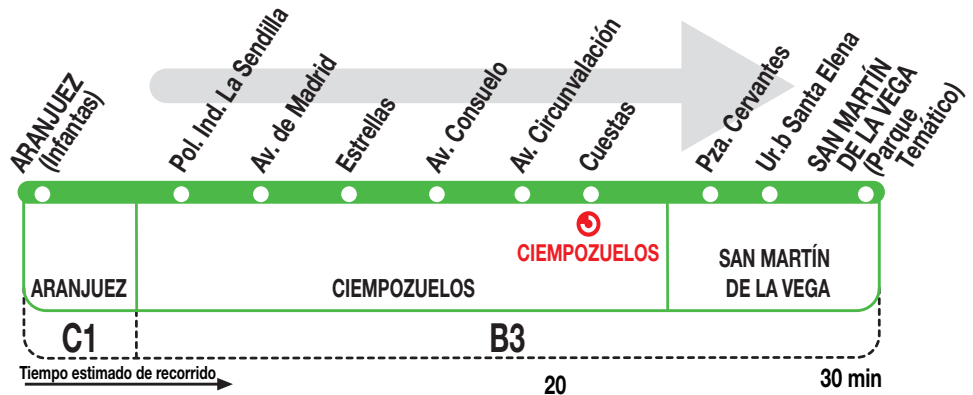

410

San Martín de la Vega - Parque Temático

220118

Horarios de paso aproximado

Lunes a viernes laborables

(Vigente todo el año)

8:00	8:10	8:20	8:50	----
10:30	10:40	10:50	11:20 ^w	11:30
12:45	12:55	13:05	13:35 ^w	13:45
14:30	14:40	14:50	15:20 ^w	15:30
19:15	19:25	19:35	20:00	----

Notas

Sábados laborables, domingos y festivos sin servicio.

^w Continúa al Parque Temático cuando esta abierto.

LV LA VELOZ, S.A. Calle Tuerca, 2 y 4 RIVAS-VACIAMADRID 28522. MADRID

Tel: 91 409 76 02