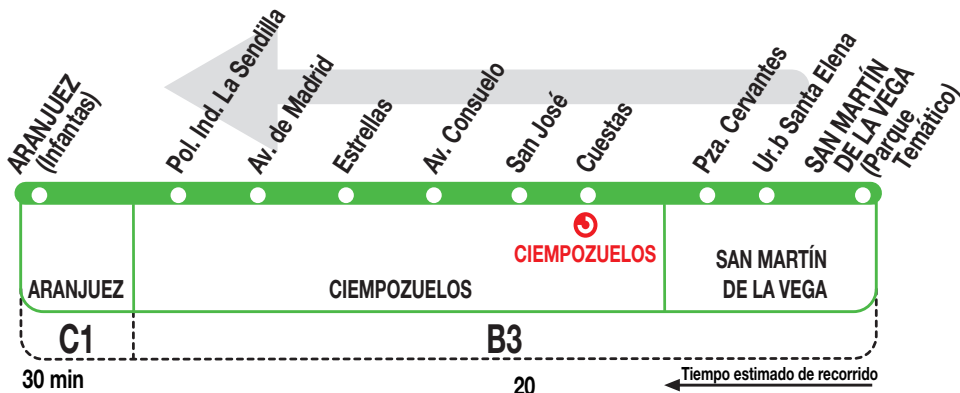

410

San Martín de la Vega - Aranjuez

220118

Horarios de paso aproximado

Lunes a
viernes
laborables

(Vigente todo el año)

7:45	7:25	7:15	7:00	----
10:15	9:50	9:40	9:25	----
12:30	12:05	11:55	11:40	11:30
14:15	13:50	13:40	13:25	13:15
19:00	18:35	18:25	18:10	18:00

Notas

Sábados laborables, domingos y festivos sin servicio.

^w Sale del Parque Temático cuando está abierto.

LV

LA VELOZ, S.A. Calle Tuerca, 2 y 4
RIVAS-VACIAMADRID 28522. MADRID

Tel: 91 409 76 02