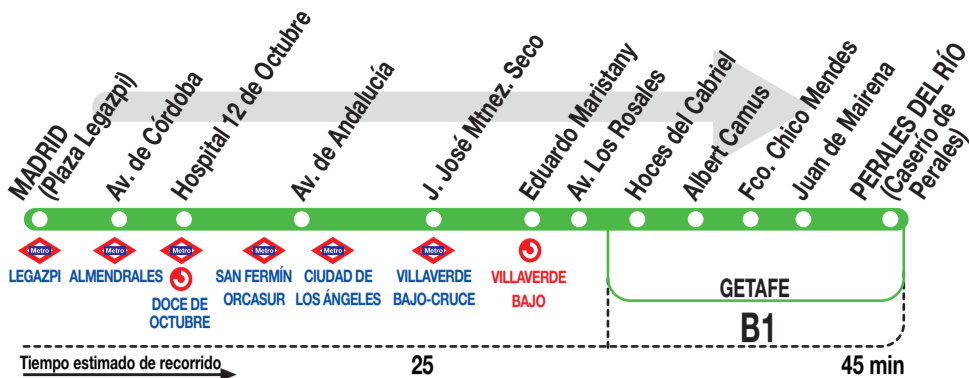

# 411

## Perales del Río

### Horarios de salida de Madrid (Plaza Legazpi)

010316

**Lunes a viernes laborables**

(Vigente todo el año)

De	6:20	a	21:40	cada	20	minutos
A	22:15	22:55	23:40	0:25	1:10	1:50

**Sábados laborables domingos y festivos**