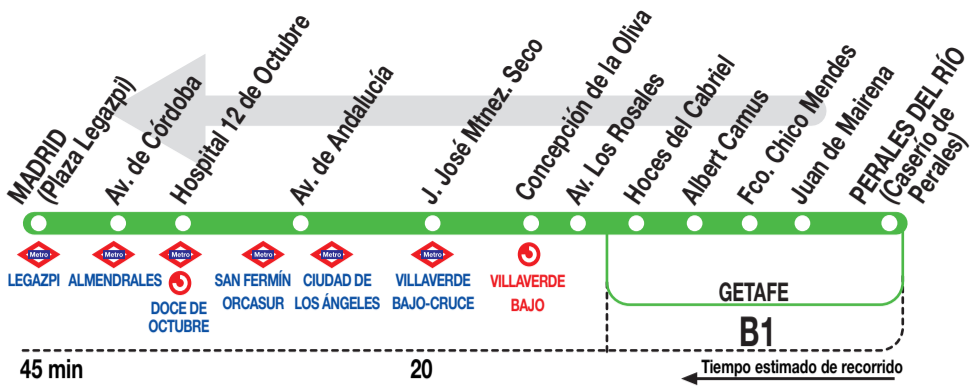

411

Madrid (Legazpi)

Horarios de salida de Perales del Río (Caserío de Perales)

010316

**Lunes a
viernes
laborables**

(Vigente todo el año)

	De	5:30	a	20:50	cada	20	minutos	
A	21:30	22:10		22:55	23:40		0:25	1:10