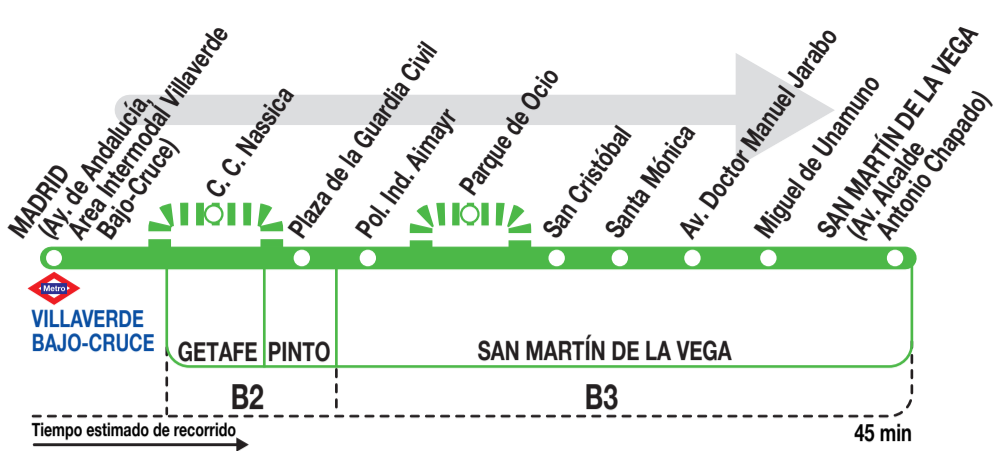

## San Martín de la Vega

### Horarios de salida de Madrid (Área Intermodal Villaverde Bajo-Cruce)

201219

**Lunes a  
viernes  
laborables**

(Vigente de 1 de septiembre a 31 de julio)

6:	7:	8:	9:	10:	11:	12:	13:	14:	15:	16:	17:	18:	19:	20:	21:	22:	23:	24:
10	00	00	30	15 <sup>W</sup>	15 <sup>W</sup>	15 <sup>W</sup>	15 <sup>W</sup>	00	00	00	00	00	00	00	00	00	15	15
30	15	15 <sup>P</sup>	45	45 <sup>W</sup>	45 <sup>W</sup>	45 <sup>W</sup>	45 <sup>W</sup>	30 <sup>W</sup>	15	30	20	15	15	20	30			
50 <sup>m</sup>	30	30							30		40	45	30	40				
	45	45							45 <sup>W</sup>									

**Notas:**

- P** Por Parque de Ocio (puerta de empleados).
- m** Discurre por la carretera M-301 (parando en Perales del Río y La Marañososa).
- n** Pasa por el Centro Comercial Nassica.
- v** Sólo hasta Parque de Ocio.
- w** Por Parque de Ocio abierto al público.
- x** Sólo si el domingo y festivo es vísperas de festivo