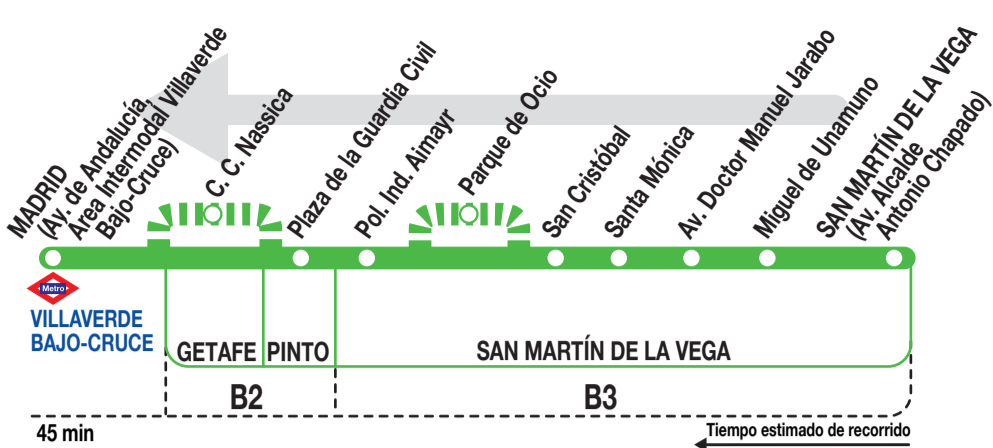

## Madrid (Villaverde Bajo-Cruce)

### Horarios de salida de San Martín de la Vega (Avenida Alcalde Antonio Chapado)

201219

Lunes a  
viernes  
laborables

(Vigente de 1 de septiembre a 31 de julio)

| 5: | 6: | 7: | 8:              | 9: | 10: | 11: | 12: | 13: | 14: | 15: | 16: | 17:             | 18:             | 19:             | 20:             | 21:             | 22:             | 23:             |
|----|----|----|-----------------|----|-----|-----|-----|-----|-----|-----|-----|-----------------|-----------------|-----------------|-----------------|-----------------|-----------------|-----------------|
| 30 | 00 | 00 | 00              | 00 | 00  | 30  | 00  | 00  | 00  | 00  | 00  | 00              | 00 <sup>w</sup> | 00 <sup>w</sup> | 00 <sup>w</sup> | 00 <sup>w</sup> | 15 <sup>w</sup> | 00 <sup>w</sup> |
| 45 | 15 | 10 | 20              | 30 | 30  |     | 30  | 15  | 15  | 15  | 30  | 20              | 30              | 20 <sup>w</sup> | 30 <sup>w</sup> |                 |                 |                 |
|    | 30 | 20 | 30              |    |     |     |     | 45  | 30  | 30  |     | 30              | 45 <sup>w</sup> | 40 <sup>w</sup> |                 |                 |                 |                 |
|    | 40 | 30 | 45 <sup>m</sup> |    |     |     |     |     |     |     |     | 45 <sup>w</sup> |                 |                 |                 |                 |                 |                 |
|    | 50 | 45 | 50              |    |     |     |     |     |     |     |     |                 |                 |                 |                 |                 |                 |                 |

Notas:

- <sup>m</sup> Discurre por la carretera M-301 (parando en La Marañososa y Perales del Río).
- <sup>n</sup> Pasa por el Centro Comercial Nassica.
- <sup>w</sup> Por Parque de Ocio abierto al público.
- <sup>x</sup> Sólo si el domingo y festivo es vísperas de festivo