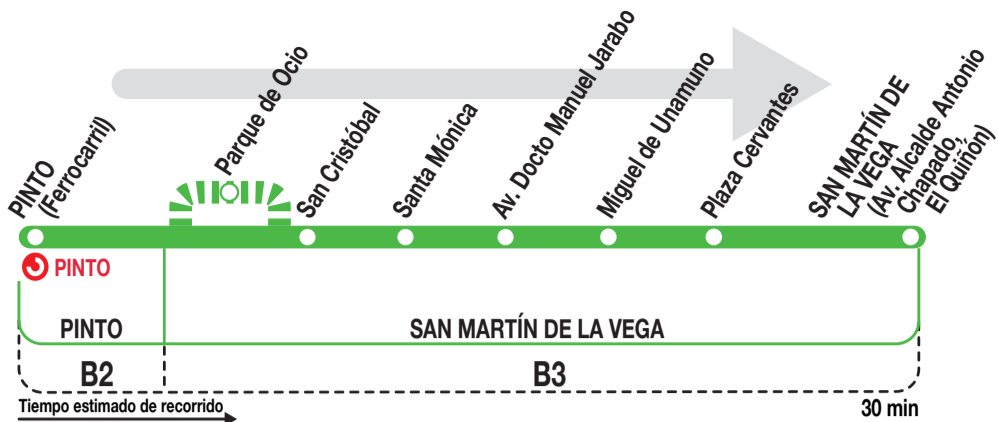

413

San Martín de la Vega

Horarios de salida de Pinto (FF.CC. Pinto)

031218

Parque de ocio cerrado

(Vigente todo el año)

Lunes a viernes laborables

A	5:45	6:45	7:45	8:50	9:50	11:10
	12:50	14:15	15:30	18:15	19:30	20:45

Notas:

- ^w Pasan por Parque de Ocio.
- ^p Hasta el Parque de Ocio.
- ^x Pasa por Parque de Ocio, si el parque cierra más tarde de las 21:00.

LV LA VELOZ, S.A. Calle Tuerca, 2 y 4 RIVAS-VACIAMADRID 28522. MADRID