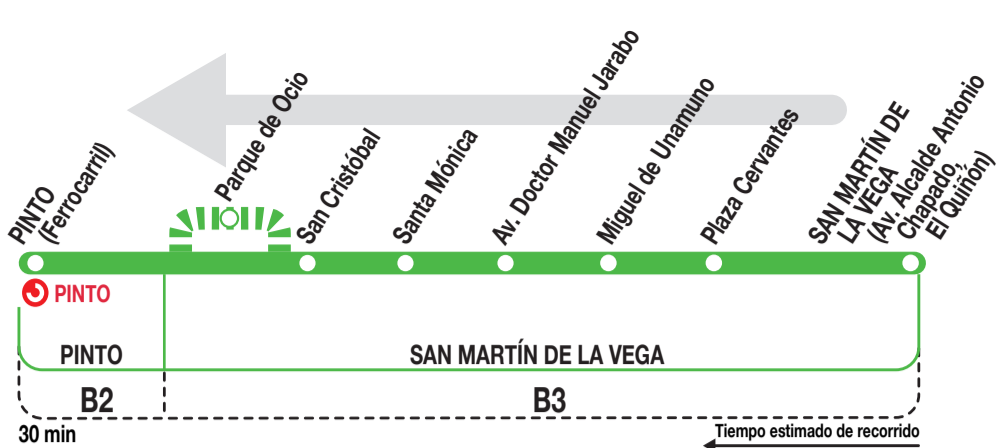

### Horarios de salida de San Martín de la Vega (Av. Alcalde Antonio Chapado, El Quiñón)

031218