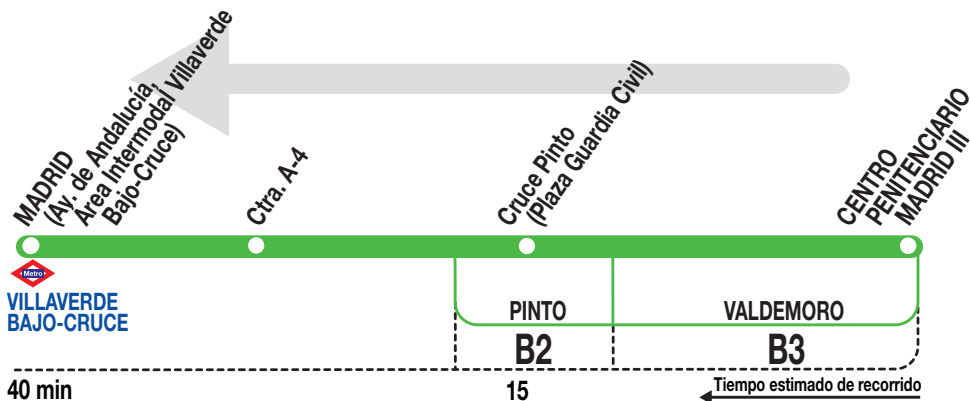

414

Madrid (Villaverde Bajo-Cruce)

Horarios de salida de Valdemoro (Centro Penitenciario Madrid III)

151218

**Sábados
laborables
y domingos**

(Vigente todo el año)

A	8:00	9:30	12:15	14:30	16:45
---	------	------	-------	-------	-------

Notas:

Lunes a viernes laborables y festivos sin servicio.

LV LA VELOZ, S.A. Calle Tuerca, 2 y 4
RIVAS-VACIAMADRID 28522. MADRID
Tel: 91 409 76 02