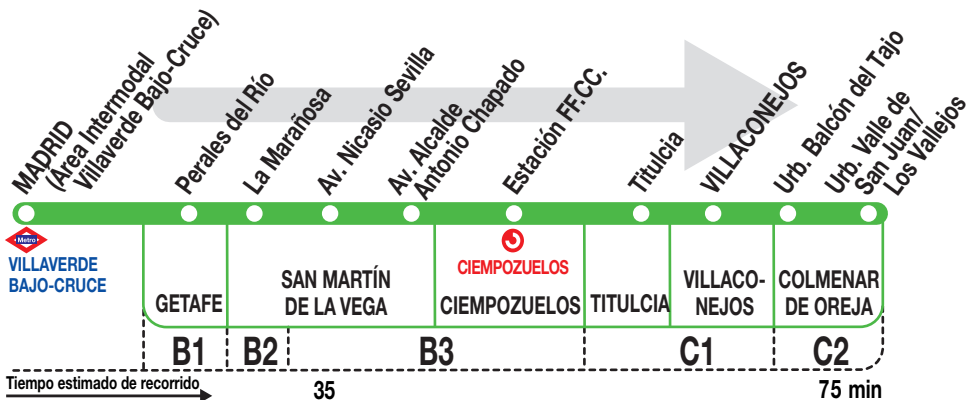

415

Villaconejos

011020

Horarios de paso aproximado

Lunes a viernes laborables

(Vigente todo el año)

8:30	9:05	9:30	9:45
10:30	11:05	11:30	11:45
12:30	13:05	13:30	13:45
15:30	16:05	16:30	16:45
19:15	19:50	20:15	20:30
22:30	23:05	23:30	23:45

Sábados laborables, domingos y festivos

(Vigente todo el año)

8:45	9:20	9:45	10:00
12:30	13:05	13:30	13:45
18:00	18:35	19:00	19:15
21:30	22:05	22:30	22:45

LV LA VELOZ, S.A. Calle Tuerca, 2 y 4
RIVAS-VACIAMADRID 28522. MADRID