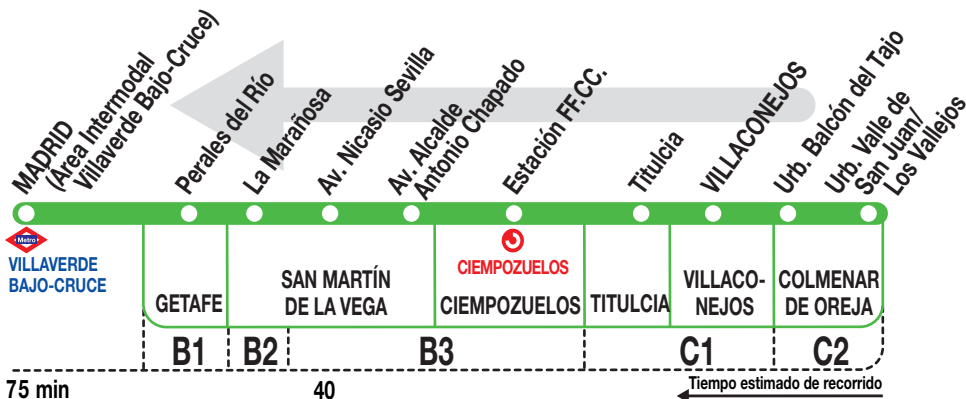

## Madrid (Villaverde Bajo-Cruce)

011020

### Horarios de paso aproximado

**Lunes a  
viernes  
laborables**

(Vigente todo el año)			
7:15	6:40	6:15	6:00
8:15	7:40	7:15	7:00
11:15	10:40	10:15	10:00
15:15	14:40	14:15	14:00
18:15	17:40	17:15	17:00
22:15	21:40	21:15	21:00

**Sábados  
laborables,  
domingos  
y festivos**

(Vigente todo el año)			
8:30	7:55	7:30	7:15
11:30	10:55	10:30	10:15
17:30	16:55	16:30	----
20:30	19:55	19:30	19:15

**LV** LA VELOZ, S.A. Calle Tuerca, 2 y 4  
RIVAS-VACIAMADRID 28522. MADRID