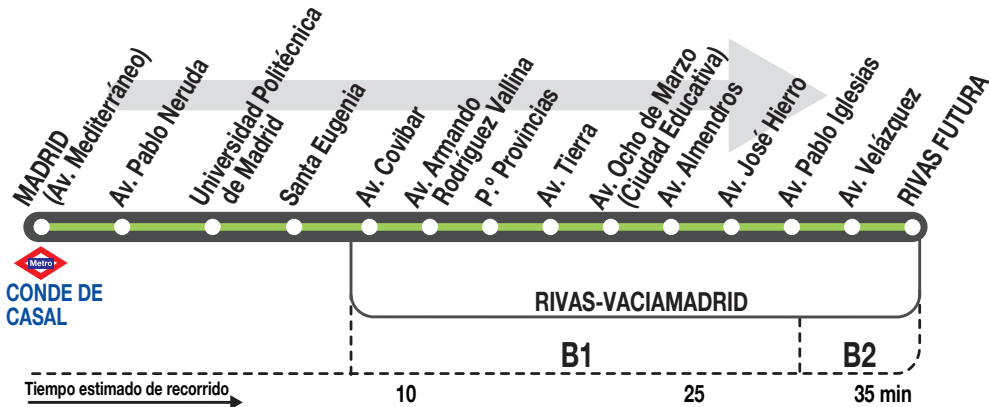

N301

Rivas Futura

Horarios de salida de Madrid (Avenida del Mediterráneo)

110620

Diario

(Vigente todo el año)

A

1:15^v

1:40

3:20

5:00

Notas:

Se consideran festivos los nacionales y autonómicos.

^v Sólo viernes laborables y vísperas de festivo.

LV

LA VELOZ, S.A. Calle Tuerca, 2 y 4
RIVAS-VACIAMADRID 28522. MADRID