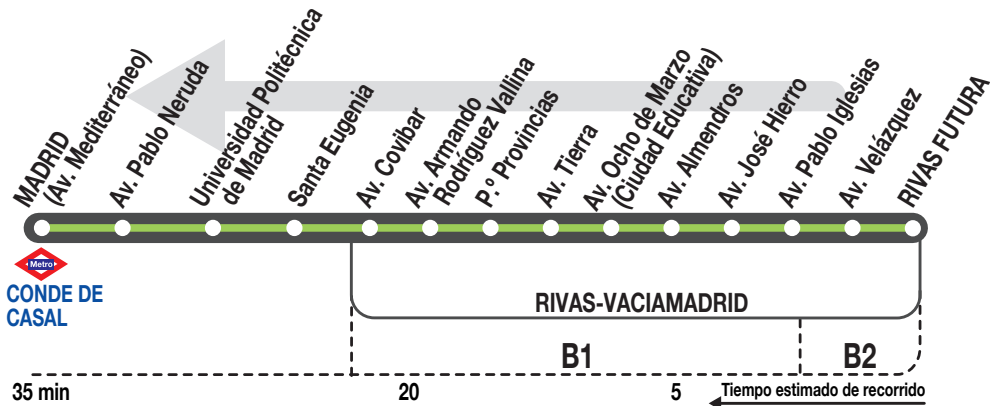

N301

Madrid (Conde Casal)

110620

Horarios de salida de Rivas Futura

Diario

(Vigente todo el año)

A

0:30^v

0:50

2:30

4:10

Notas:

Se consideran festivos los nacionales y autonómicos.

^v Sólo viernes laborables y vísperas de festivo.

LV

LA VELOZ, S.A. Calle Tuerca, 2 y 4
RIVAS-VACIAMADRID 28522. MADRID