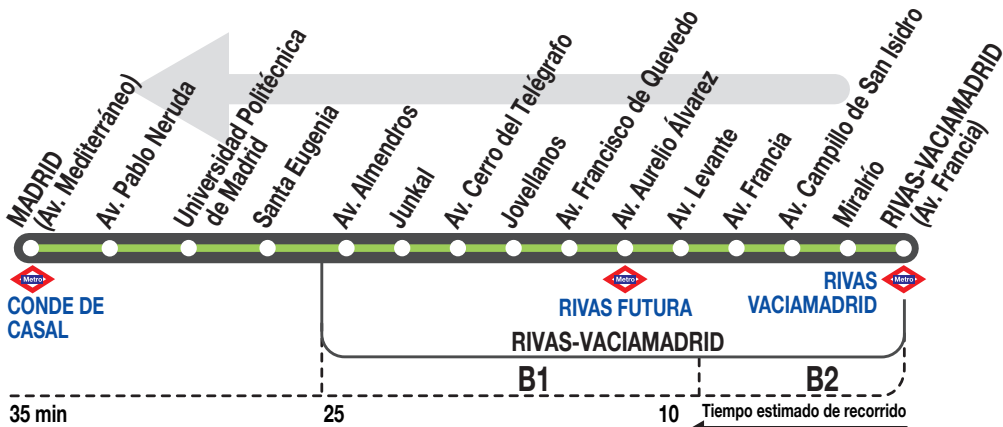

N302

Madrid (Conde Casal)

Horarios de salida de Rivas-Vaciamadrid (Avenida de Francia)

101218

Diario

(Vigente todo el año)

A 1:40 3:20 5:00

LV LA VELOZ, S.A. Calle Tuerca, 2 y 4
RIVAS-VACIAMADRID 28522. MADRID
Tel: 91 409 76 02