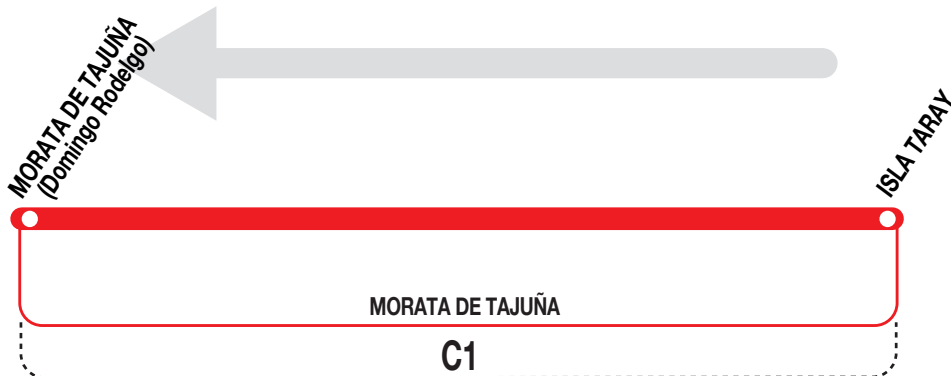

## Morata de Tajuña

250917

### Horarios de salida de Isla Taray

Lunes a  
viernes  
laborables

(Vigente todo el año)

A	10:05	12:55	15:25	18:40
---	-------	-------	-------	-------

**Notas:**

Sábados laborables, domingos y festivos sin servicio.