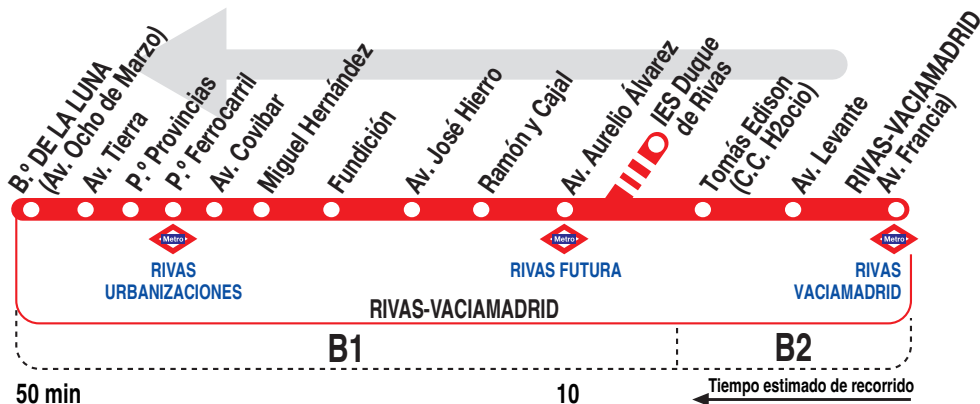

1

Barrio de la Luna

Horarios de salida de Rivas-Vaciamadrid (Av. de Francia)

011021

Lunes a viernes laborables

(Vigente todo el año)

	A	6:25	6:55	7:30	
De	8:00	a	14:15	cada	25 minutos
	A		14:25 ⁱ		
De	14:40	a	22:35	cada	25 minutos

Los días lectivos el servicio de las 8:00 pasa por la av. Pablo Iglesias y calle Junkal, para dar servicio al IES Las Lagunas, dejando de pasar por el c. c. H2ocio, av. Aurelio Álvarez, calle Juan Ramón Jiménez y av. José Hierro.

Sábados laborables, domingos y festivos

(Vigente todo el año)

De	6:00	a	21:57	cada	33 minutos
----	------	---	-------	------	------------

Notas:

ⁱ Desde del IES Duque de Rivas a la estación Rivas Futura, sólo días lectivos.