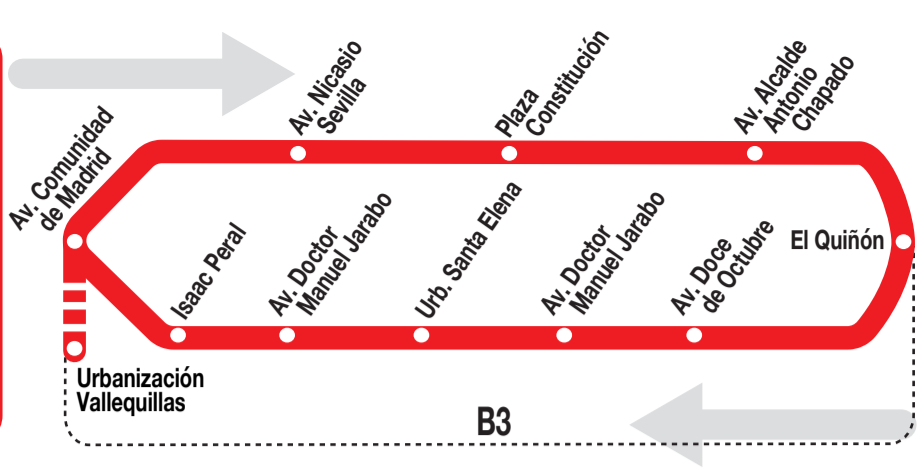

1

Circular San Martín de la Vega

170220

Horarios de salida de la avenida Comunidad de Madrid

(Vigente de 1 de septiembre a 31 de julio) - **Días lectivos**

A	7:20 ^a	7:40 ^b	9:10	9:50 ^v	10:40	11:20	12:00
		12:40	13:20	15:05 ^v	17:00 ^v		

^a Desde la urbanización Vallequillas hasta el Ambulatorio (av. Doce de Octubre).

^b Recorrido: Urb. Santa Elena, av. Doctor Jarabo y Centro de Salud (av. Doce de Octubre).

^v Pasa por la urbanización Vallequillas.

Servicios en días lectivos:

A 7:50 salida Santa Elena hasta Quiñón e Institutos.

A 8:10 salida de Quiñón hasta Instituto.

A 8:40 salida Santa Elena hasta Quiñón y Colegio San Marcos.

A 14:00 salida Colegio San Marcos hasta Santa Elena y Quiñón.

A 14:30 salida Instituto hasta Santa Elena y Quiñón.

A 16:00 salida Colegio San Marcos hasta Santa Elena.

A 16:15 salida Colegio Cerro Chicos hasta plaza Cervantes.

LV LA VELOZ, S.A. Calle Tuerca, 2 y 4
RIVAS-VACIAMADRID 28522. MADRID