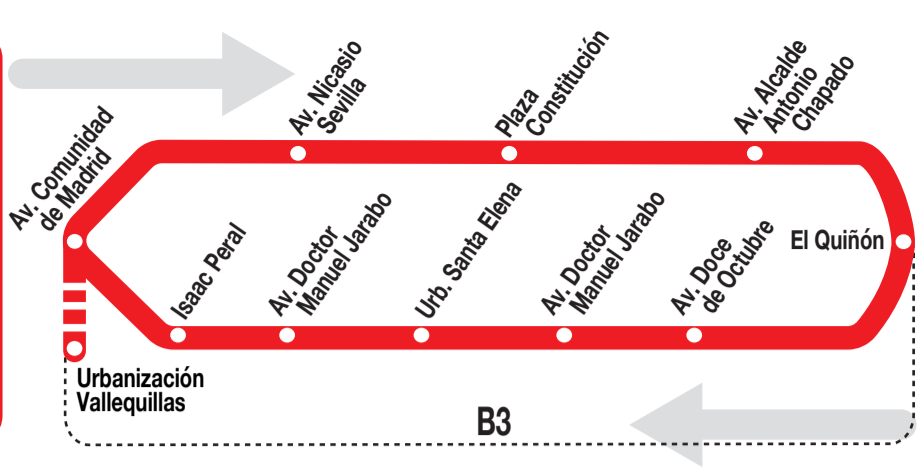

1

Circular San Martín de la Vega

170220

Horarios de paso aproximado por El Quiñón

(Vigente de 1 de septiembre a 31 de julio) - **Días lectivos**

A	9:25	10:05^v	10:55	11:35	12:15	12:55
		13:55	15:20^v	17:15^v		

(Vigente de 1 de septiembre a 31 de julio) - **Días no lectivos**

A	8:45	9:25	10:05^v	10:55	11:35	12:15^v
		13:05	13:45	14:25^v		

Notas:

Sábados laborables, domingos, festivos y agosto sin servicio.

^v Pasa por la urbanización Vallequillas.