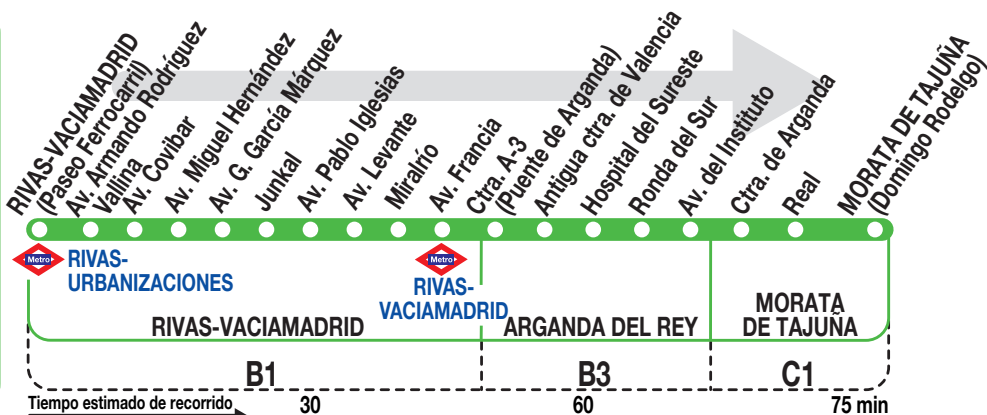

330

Arganda (Hospital) - Morata de Tajuña

Horarios de salida de Rivas-Vaciamadrid (Paseo Ferrocarril)

240423

Lunes a viernes laborables

(Vigente todo el año)

6:	7:	8:	9:	10:	11:	12:	13:	14:	15:	16:	17:	18:	19:	20:	21:			
40	30	20	15	00	10	20	30	10	05	15	25	35	05	35	00			
					35					45								

Sábados laborables, domingos y festivos

(Vigente todo el año)

	7:	8:	9:	10:	11:	12:	13:	14:	15:		17:	18:	19:	20:				
	00	15	30	45		00	15	30	45		00	15	30	45				

Servicio Morata de Tajuña - Perales de Tajuña

Lunes a viernes laborables

(Vigente todo el año)

A	9:25	13:25	14:35	18:55
---	------	-------	-------	-------

LV LA VELOZ, S.A. Calle Tuerca, 2 y 4
RIVAS-VACIAMADRID 28522. MADRID

Tel: 91 409 76 02