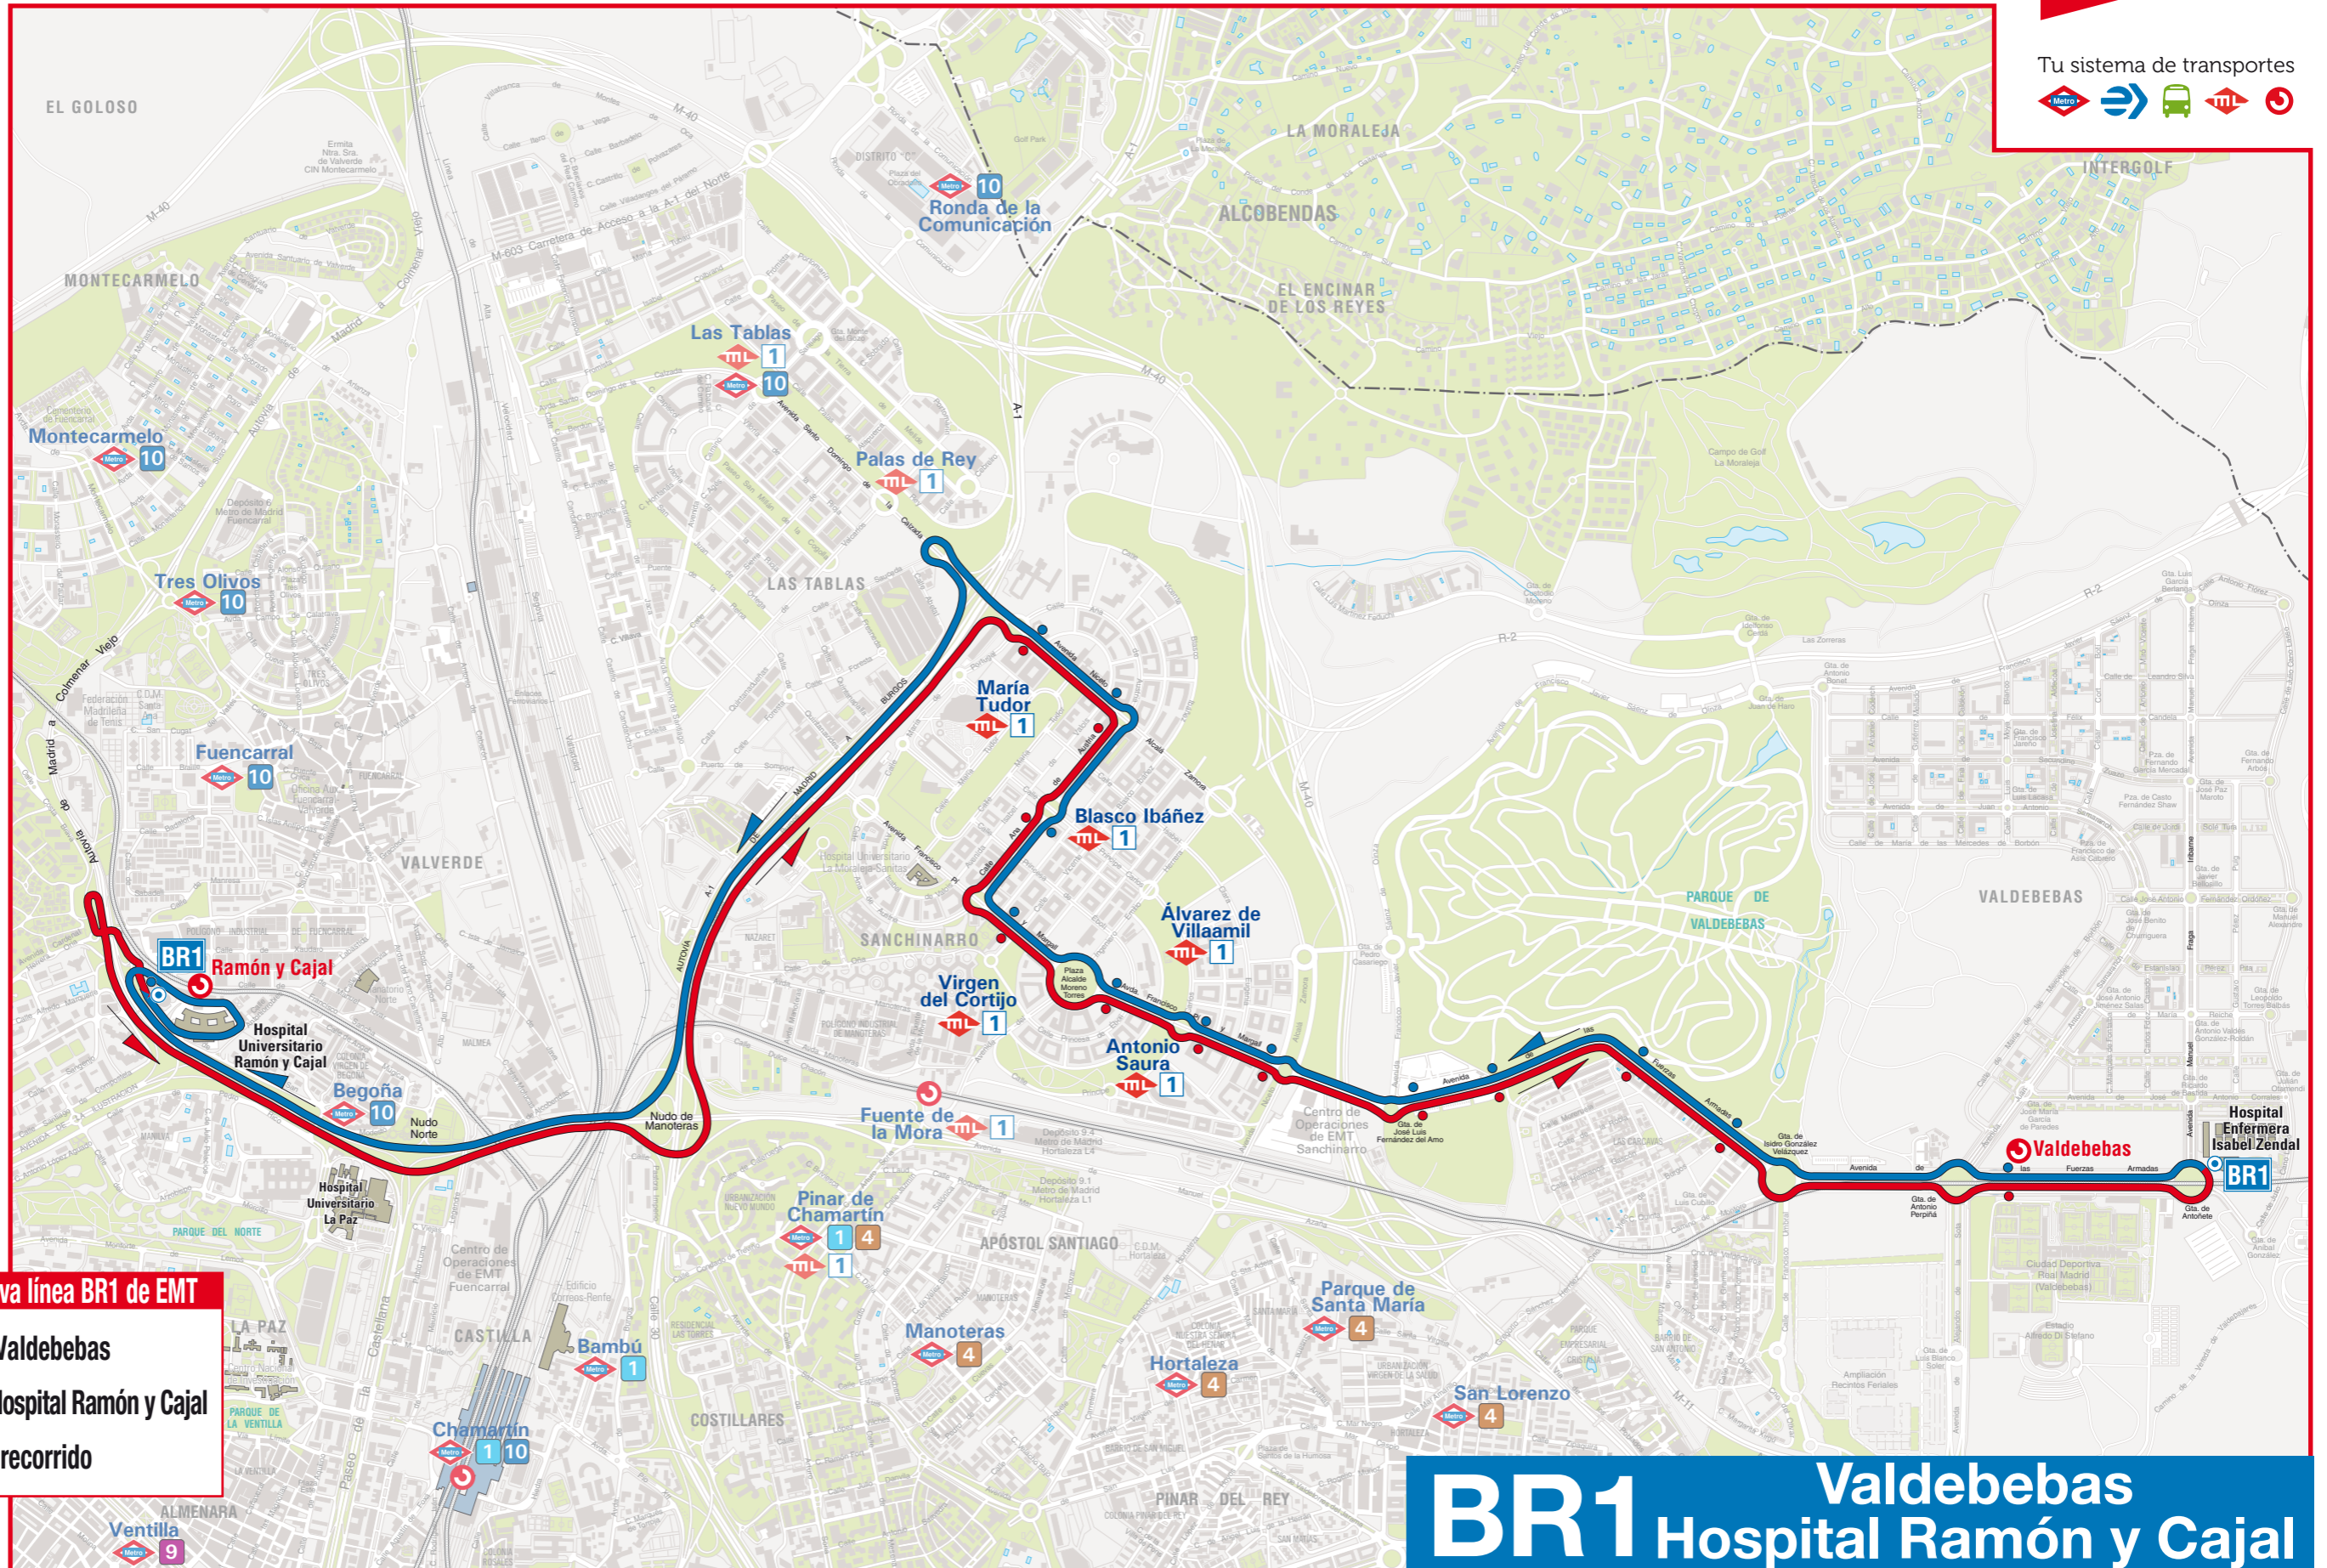

nueva línea

CONSORCIO
TRANSPORTES
MADRID

Tu sistema de transportes

Recorrido nueva línea BR1 de EMT

- Sentido Valdebebas
- Sentido Hospital Ramón y Cajal
- Paradas recorrido

BR1 Valdebebas
Hospital Ramón y Cajal