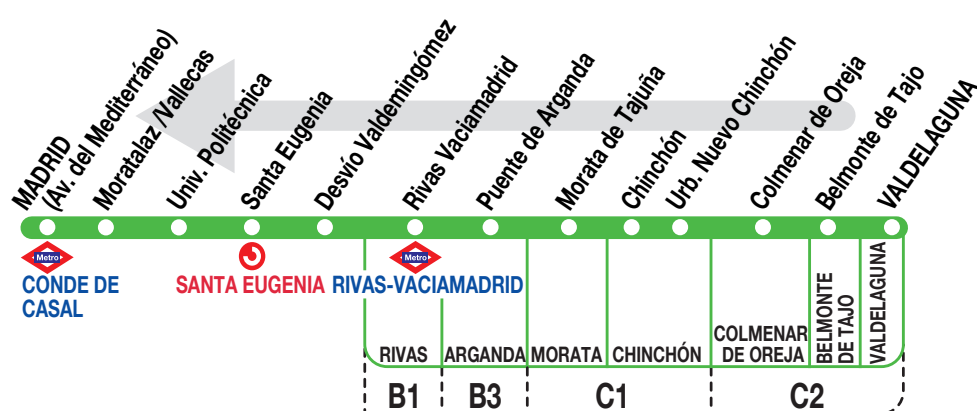

337

Madrid (Conde de Casal)

Horarios de paso aproximado

Lunes a viernes laborables

Sábados laborables

Domingos y festivos

Noches de viernes y sábados laborables, noches de domingos y festivos y vísperas de festivo

Notas

(Vigente de 1 de septiembre a 31 de julio)

MADRID	Morata de Tajuña	Nuevo Chinchón	Chinchón	Colmenar de Oreja	Belmonte del Tajo	VALDELAGUNA
6:40	←	←	←	5:40	----	----
7:00	←	6:15	6:10	6:00	----	----
7:07	←	←	←	6:07	5:57	5:50
7:10	6:30	6:20	6:15	6:05	----	----
7:30	←	6:45	6:40	6:30	6:20	----
7:40	7:00	6:45	6:40	6:30		6:20
8:15	←	7:30	7:25	7:15	----	----
8:20	7:40	7:30	7:25	7:15	7:07	7:00
8:25	7:45	7:35	7:30	7:20	----	----
8:45	←	7:55	7:50	7:40	----	----
8:50	8:10	8:00	7:55	7:45	7:37	7:30
9:50	←	9:00	8:55	8:45	8:37	8:30
9:55	9:15	9:05	9:00 ^V	----	----	----
9:55	9:15	9:05	9:00	8:50	----	----
10:50	10:10	10:00	9:55	9:45	9:37	9:30
11:50	11:10	11:00	10:55	10:45	10:37	10:30
12:50	12:10	12:00	11:55	11:45	11:37	11:30
13:50	13:10	13:00	12:55	12:45	12:37	12:30
14:35	←	14:00	13:55	13:45	13:37	13:30
15:35	←	15:00	14:55	14:45	14:37	14:30
15:55	15:15	15:05	15:00	----	----	----
16:35	←	16:00	15:55	15:45	15:37	15:30
16:55	16:15	16:05	16:00	----	----	----
17:20	16:40	16:30	16:25	16:15	----	----
17:50	17:10	17:00	16:55	16:45	16:37	16:30
18:20	17:40	17:30	17:25	17:15	----	----
18:50	18:10	18:00	17:55	17:45	17:37	17:30
19:25	18:45	18:30	18:25	18:15	18:07	18:00
19:50	19:10	19:00	18:55	18:45	18:37	18:30
20:20	19:40	19:30	19:25	19:15	----	----
20:50	20:10	20:00	19:55	19:45	19:37	19:30
21:50	21:10	21:00	20:55	20:45	20:37	20:30
21:50	←	21:00	20:55	20:45	----	----
22:50	22:10	22:00	21:55	21:45	21:37	21:30
23:50	23:10	23:00	22:55	22:45	22:37	22:30