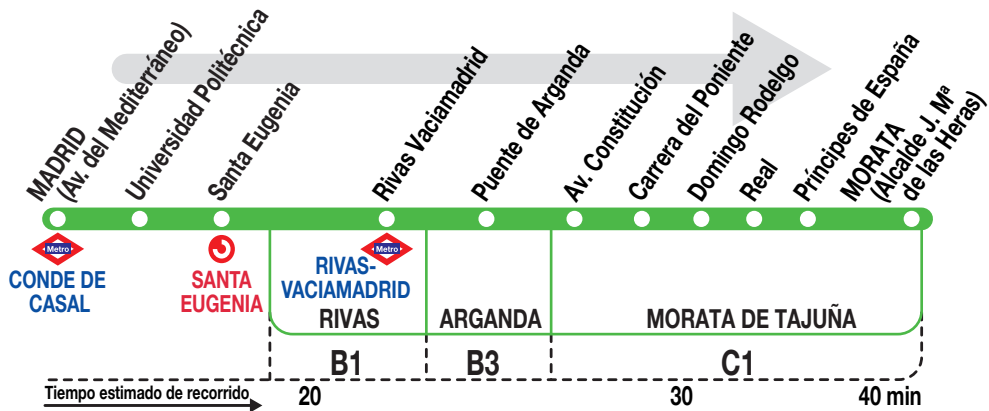

336

Morata de Tajuña

Horarios de salida de Madrid (Avenida del Mediterráneo)

130524

A partir del lunes,
13 de mayo de 2024

Lunes a
viernes
laborables

(Excepto verano)

A	6:40	7:00	7:15	7:45	8:20	9:10
	14:15	17:15	17:40	18:55	20:30	21:25

Sábados
laborables,
domingos
y festivos

(Horario invierno)

A	9:00	11:00	13:00	15:00	17:00	19:00	21:00
---	------	-------	-------	-------	-------	-------	-------

LV LA VELOZ, S.A. Calle Tuerca, 2 y 4
RIVAS-VACIAMADRID 28522. MADRID
Tel: 91 409 76 02

Para una información más
detallada del itinerario y
del horario, escanee aquí.