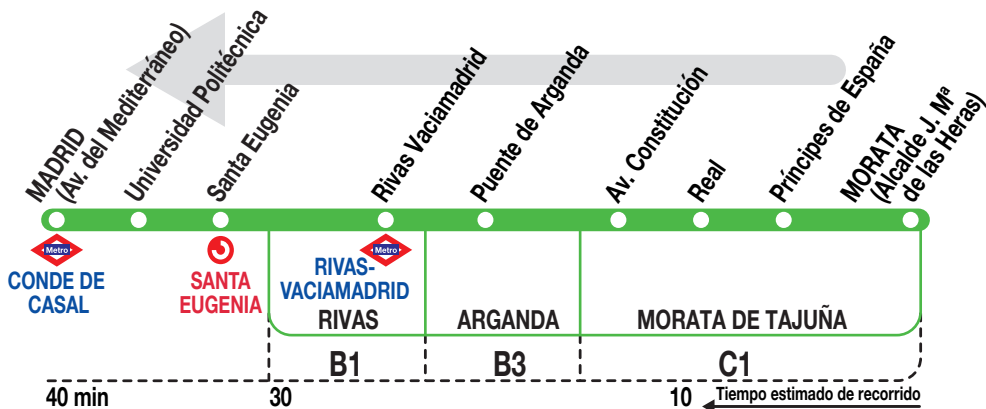

336

Madrid (Conde de Casal)

Horarios de salida de Morata de Tajuña (Calle Alcalde José María de las Heras)

130524

A partir del lunes,
13 de mayo de 2024

Lunes a
viernes
laborables

(Excepto verano)

A	5:30	5:50	6:05	6:45	7:00	7:15	7:30
	8:05	8:20	8:35	9:05	9:45	10:05	11:05
		14:05	18:05	18:30	19:40		

Sábados
laborables,
domingos
y festivos

(Horario invierno)

A	8:00	10:00	12:00	14:00	16:00	18:00	20:00
---	------	-------	-------	-------	-------	-------	-------

LV LA VELOZ, S.A. Calle Tuerca, 2 y 4
RIVAS-VACIAMADRID 28522. MADRID
Tel: 91 409 76 02

Para una información más
detallada del itinerario y
del horario, escanee aquí.

(Excepto verano)