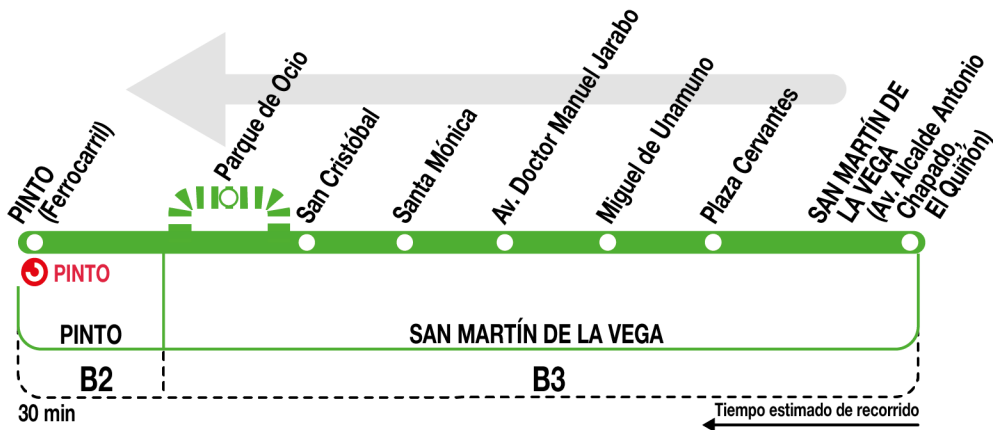

### Horarios de salida de San Martín de la Vega (Av. Alcalde Antonio Chapado, El Quiñón)

230224