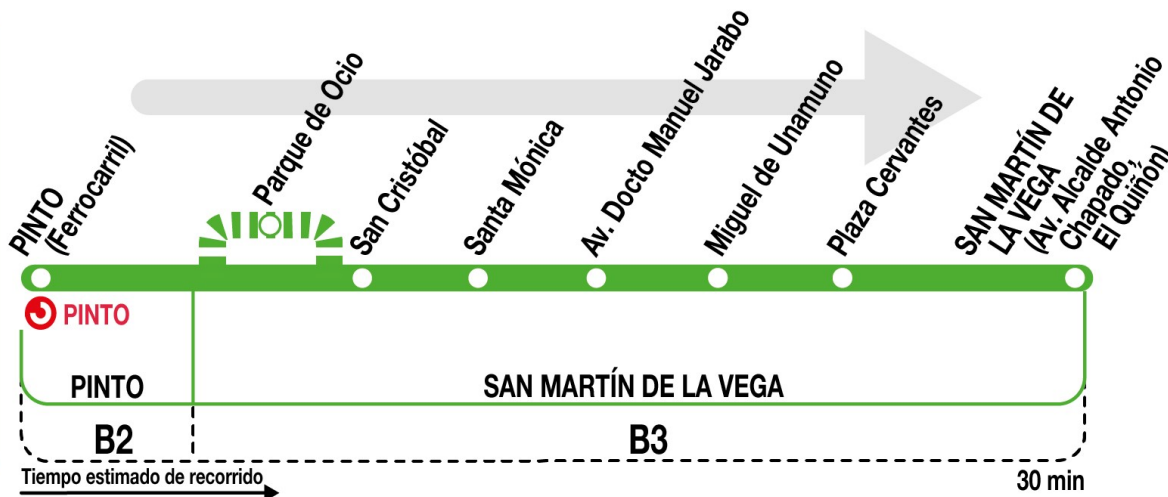

413

San Martín de la Vega

Horarios de salida de Pinto (FF.CC. Pinto)

230224

Parque de ocio cerrado

Lunes a
viernes
laborables

(Vigente todo el año)

A	5:45	6:45	7:45	8:50	9:50	11:10
	12:50	14:15	15:30	18:15	19:30	20:45

Sábados
laborables,
domingos
y festivos

(Vigente todo el año)

A	8:50	9:50	11:10	12:50	14:15	15:30
	18:15	19:30	20:45	22:15		

Parque de ocio abierto

Lunes a
viernes
laborables

(Vigente todo el año)

A	5:45	6:45	7:45	8:50	9:50 ^w	10:30 ^p	11:10 ^w
	11:30 ^p	12:00 ^p	12:30 ^p	12:50 ^w	13:30 ^p	14:15 ^w	15:30 ^w
	16:30 ^p	17:30 ^p	18:15	19:30	20:45 ^w	22:15 ^x	23:50