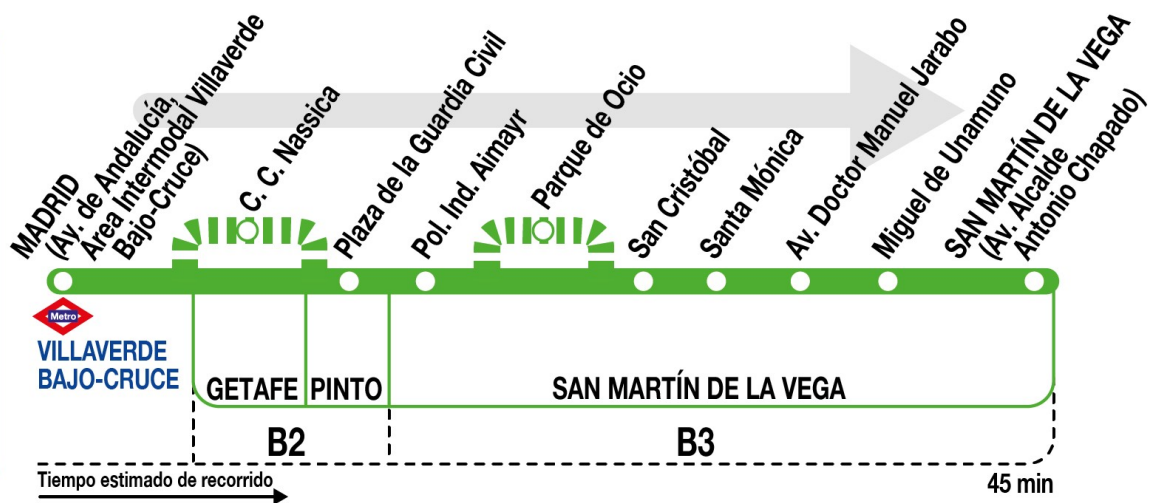

## San Martín de la Vega

### Horarios de salida de Madrid (Área Intermodal Villaverde Bajo-Cruce)

010824

(Vigente de 1 de septiembre a 31 de julio)

6:	7:	8:	9:	10:	11:	12:	13:	14:	15:	16:	17:	18:	19:	20:	21:	22:	23:	24:
10	00	00	30	15 <sup>W</sup>	15 <sup>W</sup>	15 <sup>W</sup>	15 <sup>W</sup>	15	00	00	00	00	00	00	00	00	15	15
30	15	15 <sup>P</sup>	45	45 <sup>W</sup>	45 <sup>W</sup>	45 <sup>W</sup>	45 <sup>W</sup>	30 <sup>W</sup>	15	15	20	15	15	20	30	30		
50 <sup>m</sup>	30	30						45	30	30	40	45	30	40				
	45	45							45 <sup>W</sup>									

Notas:

<sup>O</sup> Hasta Parque de Ocio.

<sup>P</sup> Por Parque de Ocio (puerta de empleados).

<sup>m</sup> Discurre por la carretera M-301 (parando en Perales del Río y La Marañososa).

<sup>n</sup> Pasa por el Centro Comercial Nassica.