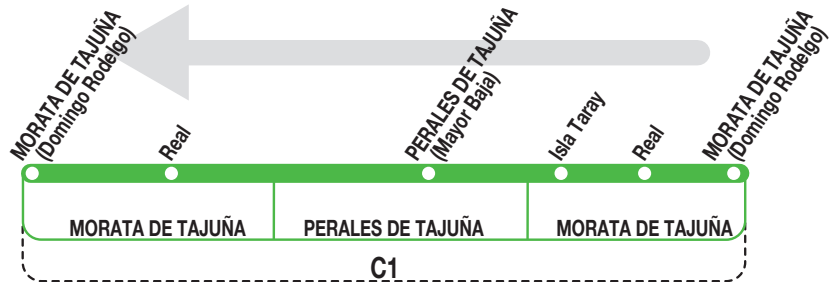

330

Arganda
(Hospital) -
Rivas-
Vaciamadrid

Horarios de salida de Morata de Tajuña (Calle Domingo Rodelgo)

130524

Lunes a
viernes
laborables

(Vigente todo el año)

6:	7:	8:	10:	11:	12:	13:	15:	16:	18:	19:	20:	21:	22:
30	00	40	00	15	15	15	10	00	00	30	30	15	15
	50		45			45	45						45

Sábados
laborables,
domingos
y festivos

(Vigente todo el año)

	8:	9:	10:	12:	13:	14:	15:	17:	18:	19:	20:	22:
	15	30	45	00	15	30	45	00	15	30	45	00

Servicio Morata de Tajuña - Isla Taray - Perales de Tajuña - Morata de Tajuña

Lunes a
viernes
laborables

Horarios de salida de Morata de Tajuña (Calle Domingo Rodelgo)

(Vigente todo el año)

A	7:40	9:25	12:35	13:20	14:45	18:45
---	------	------	-------	-------	-------	-------

Pasan por Isla Taray 5 minutos después.