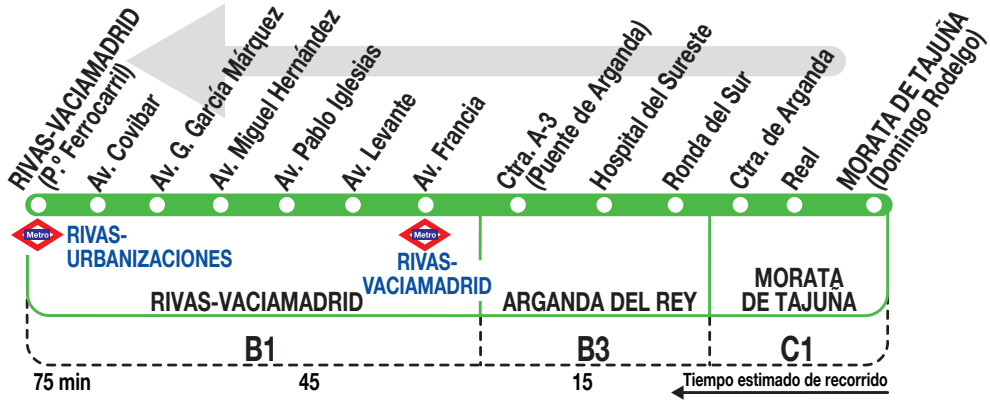

330

Arganda
(Hospital) -
Rivas-
Vaciamadrid

Horarios de salida de Morata de Tajuña (Calle Domingo Rodelgo)

130524

Lunes a
viernes
laborables

(Vigente todo el año)

6:	7:	8:	10:	11:	12:	13:	15:	16:	18:	19:	20:	21:	22:
30	00	40	00	15	15	15	10	00	00	30	30	15	15
	50		45			45	45						45

Sábados
laborables,
domingos
y festivos

(Vigente todo el año)

	8:	9:	10:	12:	13:	14:	15:	17:	18:	19:	20:	22:
	15	30	45	00	15	30	45	00	15	30	45	00

Servicio Morata de Tajuña - Isla Taray - Perales de Tajuña - Morata de Tajuña

Lunes a
viernes
laborables

Horarios de salida de Morata de Tajuña (Calle Domingo Rodelgo)

(Vigente todo el año)

A	7:40	9:25	12:35	13:20	14:45	18:45
---	------	------	-------	-------	-------	-------

Pasan por Isla Taray 5 minutos después.