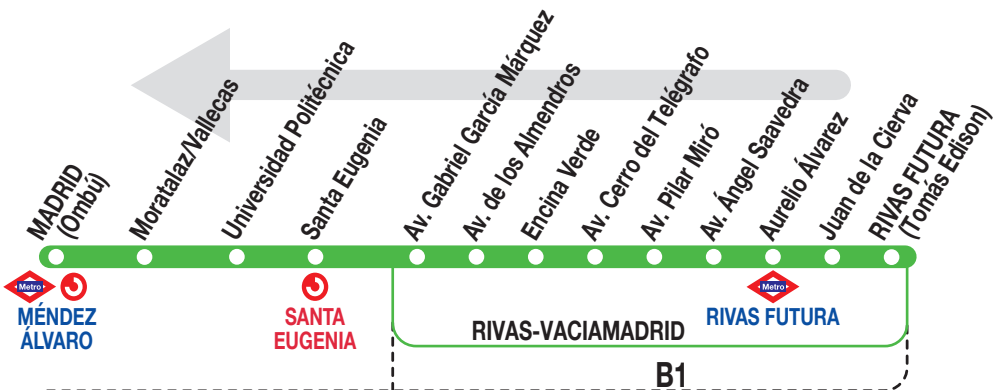

331

Madrid (Méndez Álvaro)

Horarios de salida de Rivas Futura (Conde Tomás Edison)

170225

Lunes a
viernes
laborables

(Vigente de 1 de septiembre a 15 de julio)

De 5:15 a 21:30 cada 15 minutos
A 22:00 23:00 24:00

Los días lectivos hay un servicio a las 14:20 entre I.E.S. Antares - I.E.S. Las Lagunas.

(Vigente de 16 de julio a 31 de agosto)

De 5:24 a 23:42 cada 18 minutos

Sábados
laborables,
domingos
y festivos

(Vigente todo el año)

De 5:30 a 24:00 cada 30 minutos

LV LA VELOZ, S.A. Calle Tuerca, 2 y 4
RIVAS-VACIAMADRID 28522. MADRID
Tel: 91 409 76 02