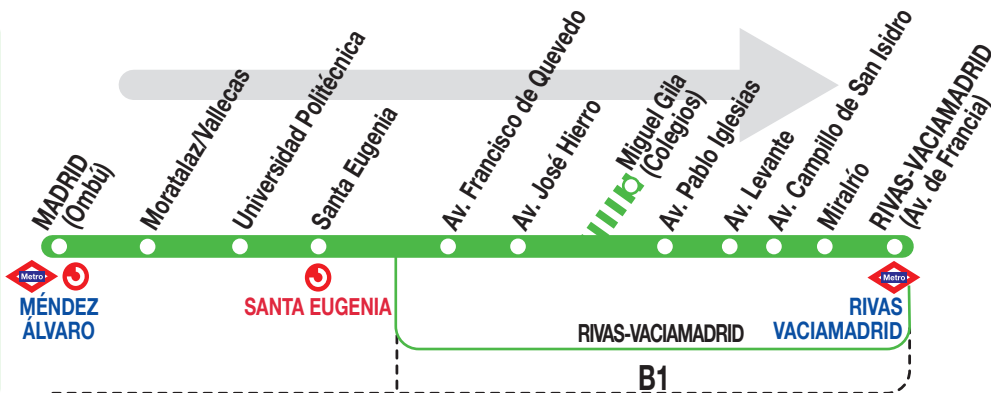

332

Rivas Pueblo

Horarios de salida de Madrid (Est. Méndez Álvaro, calle del Ombú)

170225

Lunes a
viernes
laborables

(Vigente de 1 de septiembre a 15 de julio)

De	6:15	a	21:30	cada	15	minutos
De	21:30	a	24:00	cada	30	minutos

Los días lectivos, los servicios de las 14:15 y 14:30 pasan por los colegios de la c. Miguel Gila.

Sábados
laborables,
domingos
y festivos

(Vigente de 16 de julio a 31 de agosto)

De	6:11	a	21:31	cada	20	minutos
De	21:31	a	0:51	cada	40	minutos

(Vigente todo el año)

De	6:30	a	1:30	cada	30	minutos
----	------	---	------	------	----	---------

LV LA VELOZ, S.A. Calle Tuerca, 2 y 4
RIVAS-VACIAMADRID 28522. MADRID

Tel: 91 409 76 02