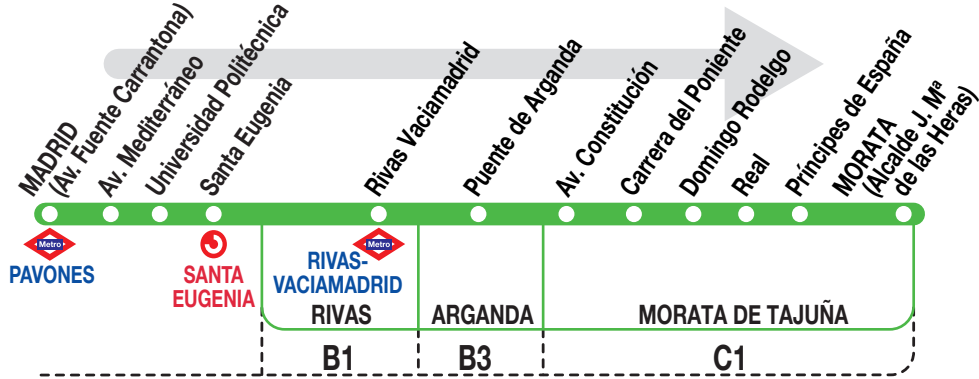

336

Morata de Tajuña

Horarios de salida de Madrid (Av. Fuente Carrantona)

170225

Lunes a
viernes
laborables

(Vigente de 1 de septiembre a 31 de julio)

A	6:40	7:00	7:15	7:45	8:20	9:10
	14:15	17:15	17:40	18:55	20:30	21:25

Sábados
laborables,
domingos
y festivos

(Vigente de 1 de septiembre a 31 de julio)

A	9:00	11:00	13:00	15:00	17:00	19:00	21:00
---	------	-------	-------	-------	-------	-------	-------

LV LA VELOZ, S.A. Calle Tuerca, 2 y 4
RIVAS-VACIAMADRID 28522. MADRID
Tel: 91 409 76 02