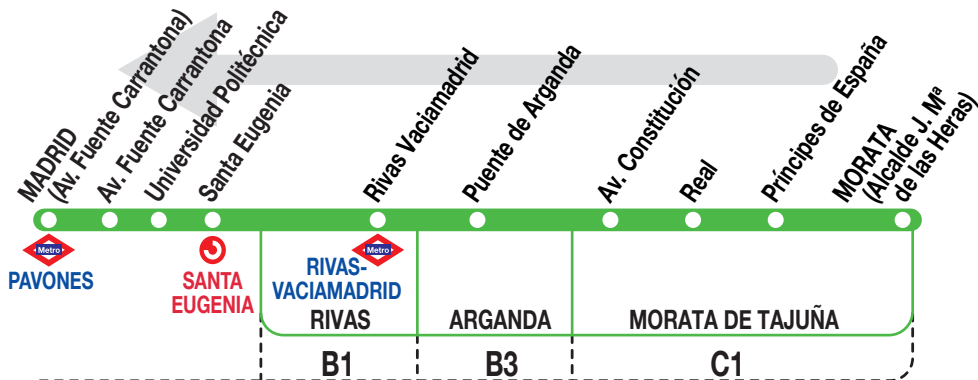

336

Madrid (Pavones)

Horarios de salida de Morata de Tajuña (Calle Alcalde José María de las Heras)

170225

(Vigente de 1 de septiembre a 31 de julio)

A	5:30	5:50	6:05	6:45	7:00	7:15	7:30
	8:05	8:20	8:35	9:05	9:45	10:05	11:05
		14:05	18:05	18:30	19:40		

(Vigente agosto)

A	5:30	6:00	6:45	7:15	7:45
		8:15	10:15	14:15	

(Vigente de 1 de septiembre a 31 de julio)

A	8:00	10:00	12:00	14:00	16:00	18:00	20:00
---	------	-------	-------	-------	-------	-------	-------

Lunes a
viernes
laborables

Sábados
laborables,
domingos
y festivos

LV LA VELOZ, S.A. Calle Tuerca, 2 y 4
RIVAS-VACIAMADRID 28522. MADRID

Tel: 91 409 76 02