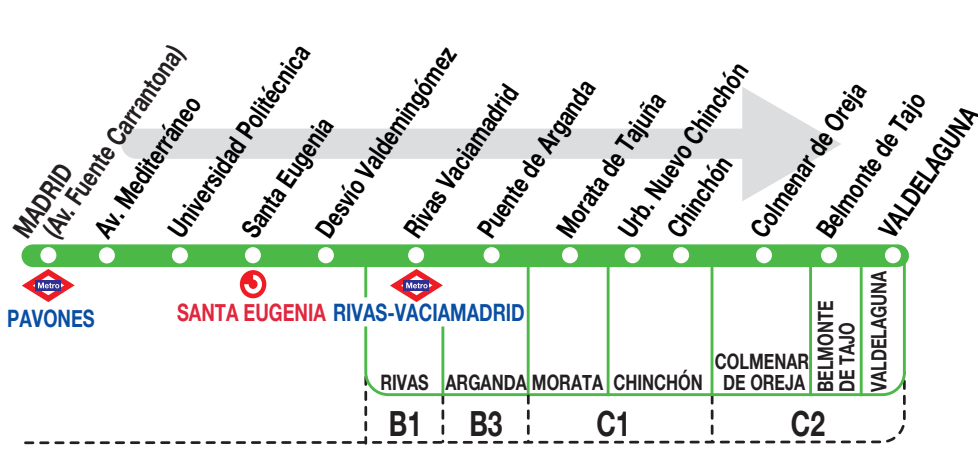

337

Chinchón - Valdelaguna

Horarios de paso aproximado

MADRID	Morata de Tajuña	Nuevo Chinchón	Chinchón	Colmenar de Oreja	Belmonte de Tajo	VALDELAGUNA
--------	------------------	----------------	----------	-------------------	------------------	-------------

(Vigente todo el año)

8:15	8:45	8:55	9:00	9:10	9:20	9:30
9:30	10:00	10:10	10:15	10:25	10:35	10:45
10:45	11:15	11:25	11:30	11:40	11:50	12:00
11:45	12:15	12:25	12:30	12:40	12:50	13:00
12:45	13:15	13:25	13:30	13:40	13:50	14:00
14:00	14:30	14:40	14:45	14:55	15:05	15:15
15:30	16:00	16:10	16:15	16:25	16:35	16:45
16:45	17:15	17:25	17:30	17:40	17:50	18:00
17:45	18:15	18:25	18:30	18:40	18:50	19:00
18:45	19:15	19:25	19:30	19:40	19:50	20:00
19:45	20:15	20:25	20:30	20:40	20:50	21:00
20:45	21:15	21:25	21:30	21:40	21:50	22:00
21:45	22:15	22:25	22:30	22:40	22:50	23:00
22:45	23:15	23:25	23:30	23:40	23:48	23:55
24:00	0:30	0:40	0:45	0:55	1:03	1:10

Horarios de salida de Madrid (Área Intermodal Atocha)

Realiza parada en av. Mediterráneo (Conde de Casal)

(Vigente todo el año)

2:30	3:10	3:20	3:25	3:35	----	----
5:00	5:40	5:50	5:55	6:05	----	----

A efecto de horarios nocturnos se consideran los festivos nacionales y autonómicos