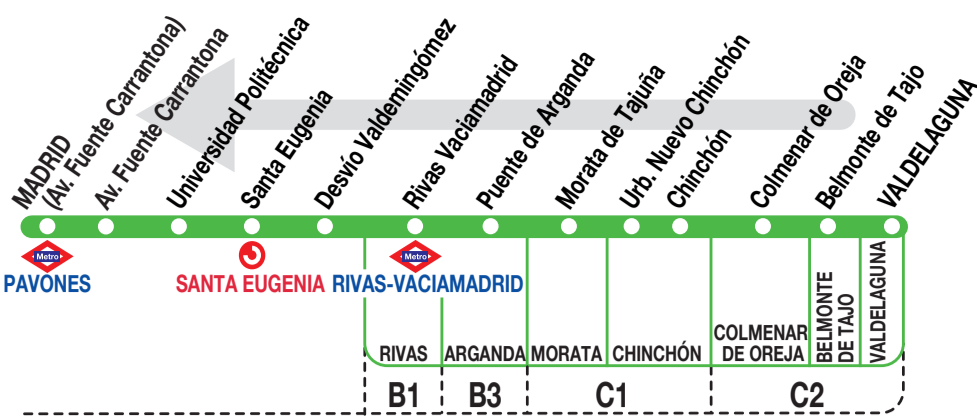

337

Madrid (Pavones)

Horarios de paso aproximado

Lunes a viernes laborables

Sábados laborables

Domingos y festivos

Noches de viernes y sábados laborables, noches de domingos y festivos y vísperas de festivo

(Vigente todo el año)

6:50	6:10	6:00	5:55	5:45	5:37	5:30
7:50	7:10	7:00	6:55	6:45	6:37	6:30
8:50	8:10	8:00	7:55	7:45	7:37	7:30
9:50	9:10	9:00	8:55	8:45	8:37	8:30
10:50	10:10	10:00	9:55	9:45	9:37	9:30
11:50	11:10	11:00	10:55	10:45	10:37	10:30
12:50	12:10	12:00	11:55	11:45	11:37	11:30
13:50	13:10	13:00	12:55	12:45	12:37	12:30
14:50	14:10	14:00	13:55	13:45	13:37	13:30
15:50	15:10	15:00	14:55	14:45	14:37	14:30
16:50	16:10	16:00	15:55	15:45	15:37	15:30
17:50	17:10	17:00	16:55	16:45	16:37	16:30
18:20	17:40	17:30	17:25	17:15	17:07	17:00
18:50	18:10	18:00	17:55	17:45	17:37	17:30
19:50	19:10	19:00	18:55	18:45	18:37	18:30
20:20	19:40	19:30	19:25	19:15	19:07	19:00
20:50	20:10	20:00	19:55	19:45	19:37	19:30
21:50	21:10	21:00	20:55	20:45	20:37	20:30
22:50	22:10	22:00	21:55	21:45	21:37	21:30
23:50	23:10	23:00	22:55	22:45	22:37	22:30

(Vigente todo el año)

7:50	7:10	7:00	6:55	6:45	6:37	6:30
8:50	8:10	8:00	7:55	7:45	7:37	7:30
9:55	9:25	9:15	9:10	9:00	8:52	8:45
10:55	10:25	10:15	10:10	10:00	9:52	9:45
11:55	11:25	11:15	11:10	11:00	10:52	10:45
13:10	12:40	12:30	12:25	12:15	12:07	12:00
14:50	14:10	14:00	13:55	13:45	13:37	13:30
15:55	15:25	15:15	15:10	15:00	14:52	14:45
16:55	16:25	16:15	16:10	16:00	15:52	15:45
17:55	17:25	17:15	17:10	17:00	16:52	16:45
18:55	18:25	18:15	18:10	18:00	17:52	17:45
19:55	19:25	19:15	19:10	19:00	18:52	18:45
20:55	20:25	20:15	20:10	20:00	19:52	19:45
21:55	21:25	21:15	21:10	21:00	20:52	20:45
23:10	22:40	22:30	22:25	22:15	22:07	22:00

Llega a Madrid (Área Intermodal Atocha) Realiza parada en av. Mediterráneo (Conde de Casal)

(Vigente todo el año)

1:55	1:25	1:15	1:10	1:00	----	----
4:40	4:10	4:00	3:55	3:45	----	----

A efecto de horarios nocturnos se consideran los festivos nacionales y autonómicos.
^V Procede de Villacañeros (15 minutos antes).