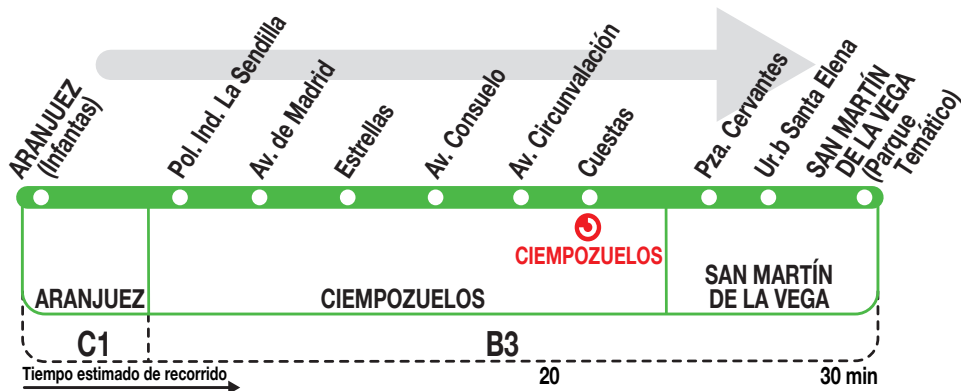

410

San Martín de la Vega - Parque Temático

220118

Horarios de paso aproximado

Lunes a
viernes
laborables

(Vigente todo el año)

8:00	8:10	8:20	8:50	----
10:30	10:40	10:50	11:20 ^w	11:30
12:45	12:55	13:05	13:35 ^w	13:45
14:30	14:40	14:50	15:20 ^w	15:30
19:15	19:25	19:35	20:00	----

Notas

Sábados laborables, domingos y festivos sin servicio.

^w Continúa al Parque Temático cuando esta abierto.

LV

LA VELOZ, S.A. Calle Tuerca, 2 y 4
RIVAS-VACIAMADRID 28522. MADRID

Tel: 91 409 76 02