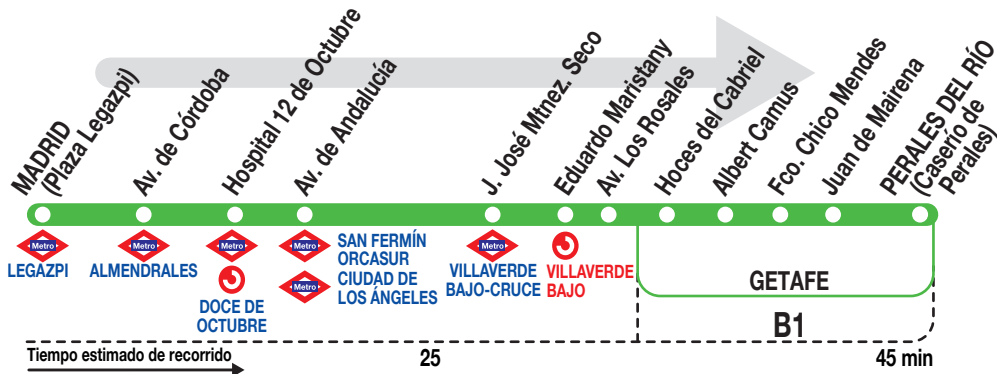

# 411

## Perales del Río

### Horarios de salida de Madrid (Plaza Legazpi)

010316

Lunes a viernes laborables

(Vigente todo el año)

De	6:20	a	21:40	cada	20	minutos
A	22:15	22:55	23:40	0:25	1:10	1:50

Sábados laborables, domingos y festivos