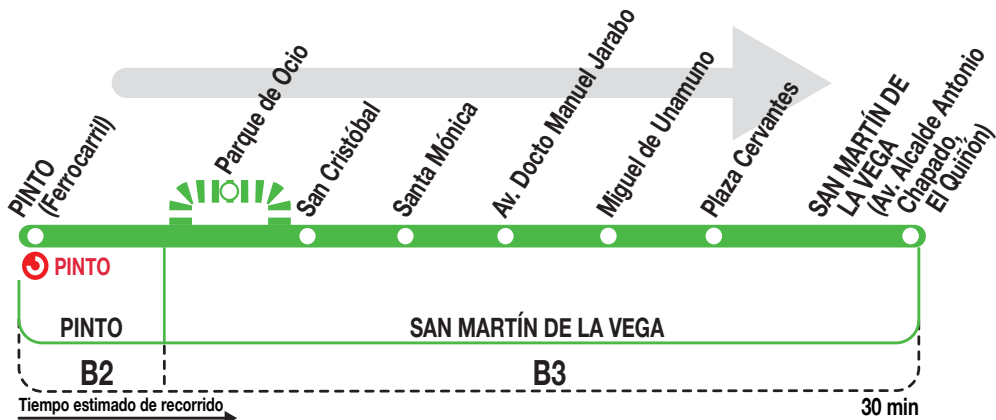

413

San Martín de la Vega

Horarios de salida de Pinto (FF.CC. Pinto)

230224

Parque de ocio cerrado

(Vigente todo el año)

Lunes a
viernes
laborables

A	5:45	6:45	7:45	8:50	9:50	11:10
	12:50	14:15	15:30	18:15	19:30	20:45

Sábados
laborables,
domingos
y festivos

(Vigente todo el año)

A	8:50	9:50	11:10	12:50	14:15	15:30
	18:15	19:30	20:45	22:15		

Parque de ocio abierto

(Vigente todo el año)

Lunes a
viernes
laborables

A	5:45	6:45	7:45	8:50	9:50 ^w	10:30 ^p	11:10 ^w
	11:30 ^p	12:00 ^p	12:30 ^p	12:50 ^w	13:30 ^p	14:15 ^w	15:30 ^w
	16:30 ^p	17:30 ^p	18:15	19:30	20:45 ^w	22:15 ^x	23:50