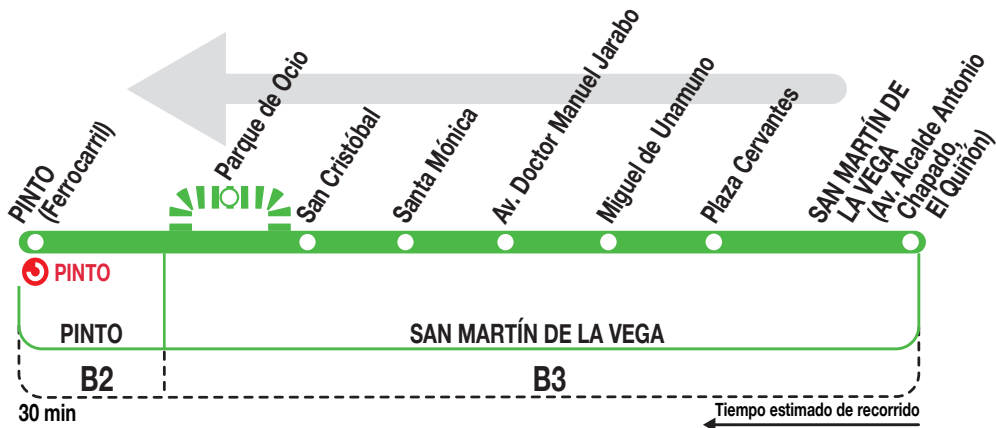

### Horarios de salida de San Martín de la Vega (Av. Alcalde Antonio Chapado, El Quiñón)

230224